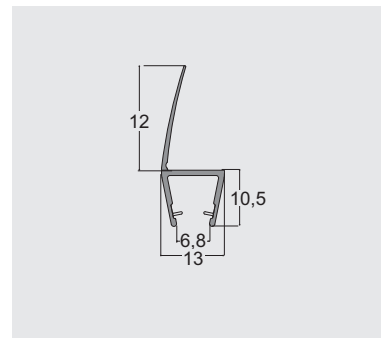

Misura / Length / Länge

2000 mm
3000 mm
6000 mm

2mm

- Guarnizione nera inclusa
- Black gasket included
- Schwarze Dichtung enthalten

V-2015

V-2014-MIX

- Canalina per vetro fisso, escluse guarnizioni
 - U-channel for fixed panel, gaskets not included
 - U-Profil für Seitenteil, Dichtungen nicht inkl
- AN - IXE

Misura / Length / Länge

2000 mm
3000 mm
6000 mm

 Profilo da infilare
 Insert profile
 Profil durchziehen

 Guarnizioni
 Gaskets
 Dichtungen

FB044-E

V-041

- Guarnizione a palloncino
- Gasket
- Dichtung

V-039

- Guarnizione per vetro 8-10 mm
- Gasket for glass 8-10 mm
- Dichtung für Glasdicke 8-10 mm

V-040

- **ART. V-040/13**
 Guarnizione ala mm. 13
 Gasket wing mm. 13
 Dichtung mit Flügel mm. 13
- **ART. V-040/18**
 Guarnizione ala mm. 18
 Gasket wing mm. 18
 Dichtung mit Flügel mm. 18
- **ART. V-040/21**
 Guarnizione ala mm. 21
 Gasket wing mm. 21
 Dichtung mit Flügel mm. 21