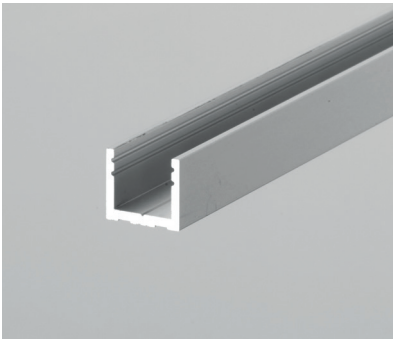

P-013

- Profilo alluminio per chiusura arie scorrevole vetro mobile/vetro fisso con setola grigia, fissaggio tramite incollaggio
- Aluminium angled profile to reduce gaps between sliding door/fixed panel, with grey brush seal, to be glued on glass edge
- Aluminium Dichtungsprofil montiert auf der Glaskante

WRU-M 80/50

- Guarnizione neutra per vetro 8 mm, fissaggio adesivo
- Neutral gasket for glass 8 mm, with adhesive fixing
- Dichtungsprofil für 8 mm Glas, selbstklebend

8

€▶A.645

5 mt

xfb-099

V-2015-MIX

- Canalina per vetro fisso, comprese guarnizioni per vetro 10 mm
 - U-channel for fixed panel, gaskets included for glass 10 mm
 - U-Profil für Seitenteil, Dichtungen enthalten für Glasdicke 10 mm
- AN - IXE

Misura / Length / Länge

2000 mm
3000 mm
6000 mm

2mm

- Guarnizione nera inclusa
- Black gasket included
- Schwarze Dichtung enthalten

V-2015

V-2014-MIX

- Canalina per vetro fisso, escluse guarnizioni
 - U-channel for fixed panel, gaskets not included
 - U-Profil für Seitenteil, Dichtungen nicht inkl
- AN - IXE

Misura / Length / Länge

2000 mm
3000 mm
6000 mm

 Profilo da infilare
 Insert profile
 Profil durchziehen

 Guarnizioni
 Gaskets
 Dichtungen

FB044-E

V-041

- Guarnizione a palloncino
- Gasket
- Dichtung

V-039