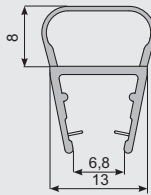

Misura / Length / Länge

2000 mm
3000 mm
6000 mm

2mm

- Guarnizione nera inclusa
- Black gasket included
- Schwarze Dichtung enthalten

V-2015

V-2014-MIX

- Canalina per vetro fisso, escluse guarnizioni
 - U-channel for fixed panel, gaskets not included
 - U-Profil für Seitenteil, Dichtungen nicht inkl
- AN - IXE

Misura / Length / Länge

2000 mm
3000 mm
6000 mm

 Profilo da infilare
 Insert profile
 Profil durchziehen

 Guarnizioni
 Gaskets
 Dichtungen

FB044-E

V-041

- Guarnizione a palloncino
- Gasket
- Dichtung

V-039

- Guarnizione per vetro 8-10 mm
- Gasket for glass 8-10 mm
- Dichtung für Glasdicke 8-10 mm

V-040

- **ART. V-040/13**
 Guarnizione ala mm. 13
 Gasket wing mm. 13
 Dichtung mit Flügel mm. 13
- **ART. V-040/18**
 Guarnizione ala mm. 18
 Gasket wing mm. 18
 Dichtung mit Flügel mm. 18
- **ART. V-040/21**
 Guarnizione ala mm. 21
 Gasket wing mm. 21
 Dichtung mit Flügel mm. 21