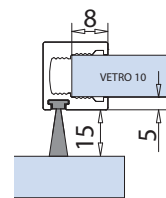

AN

L=3000

8-10

€▶A.649

xme203-B

WRU-S 100/60 Z

- Guarnizione neutra per vetro 10/12 mm, fissaggio adesivo
- Neutral gasket for glass 10-12 mm with adhesive fixing
- Dichtungsprofil für 10-12 mm selbstklebend

Misura / Length / Länge

2000 mm
3000 mm
6000 mm

2mm

- Guarnizione nera inclusa
- Black gasket included
- Schwarze Dichtung enthalten

V-2015

V-2014-MIX

- Canalina per vetro fisso, escluse guarnizioni
 - U-channel for fixed panel, gaskets not included
 - U-Profil für Seitenteil, Dichtungen nicht inkl
- AN - IXE