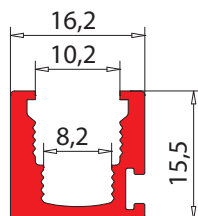

AN

L=3000

8-10

€▶A.649

xme203-B

WRU-S 100/60 Z

- Guarnizione neutra per vetro 10/12 mm, fissaggio adesivo
- Neutral gasket for glass 10-12 mm with adhesive fixing
- Dichtungsprofil für 10-12 mm selbstklebend

Misura / Length / Länge

2000 mm
3000 mm
6000 mm

2mm

- Guarnizione nera inclusa
- Black gasket included
- Schwarze Dichtung enthalten

V-2015

V-2014-MIX

- Canalina per vetro fisso, escluse guarnizioni
 - U-channel for fixed panel, gaskets not included
 - U-Profil für Seitenteil, Dichtungen nicht inkl
- AN - IXE

Misura / Length / Länge

2000 mm
3000 mm
6000 mm

 Profilo da infilare
 Insert profile
 Profil durchziehen

 Guarnizioni
 Gaskets
 Dichtungen

FB044-E

V-041

- Guarnizione a palloncino
- Gasket
- Dichtung

V-039