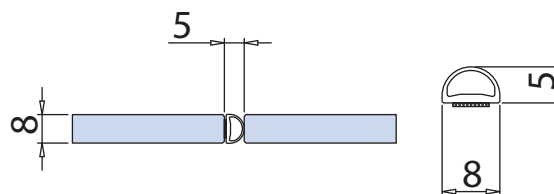

10 - 12

€▶A.647

10 mt 100 mt

WRU-S 60/40 R

- Guarnizione neutra per vetro 8 mm, fissaggio adesivo
- Neutral gasket for glass 8 mm with adhesive fixing
- Dichtungsprofil für 8 mm. selbstklebend

8

€▶A.646

10 mt 50 mt

WRU-M 80/50

- Guarnizione neutra per vetro 8 mm, fissaggio adesivo
- Neutral gasket for glass 8 mm, with adhesive fixing
- Dichtungsprofil für 8 mm Glas, selbstklebend

8

€▶A.645

5 mt

xfb-099

V-2015-MIX

- Canalina per vetro fisso, comprese guarnizioni per vetro 10 mm
 - U-channel for fixed panel, gaskets included for glass 10 mm
 - U-Profil für Seitenteil, Dichtungen enthalten für Glasdicke 10 mm
- AN - IXE

Misura / Length / Länge

2000 mm
3000 mm
6000 mm

2mm

- Guarnizione nera inclusa
- Black gasket included
- Schwarze Dichtung enthalten

V-2015

V-2014-MIX

- Canalina per vetro fisso, escluse guarnizioni
 - U-channel for fixed panel, gaskets not included
 - U-Profil für Seitenteil, Dichtungen nicht inkl
- AN - IXE

Misura / Length / Länge

2000 mm
3000 mm
6000 mm

 Profilo da infilare
 Insert profile
 Profil durchziehen

 Guarnizioni
 Gaskets
 Dichtungen

FB044-E

V-041

- Guarnizione a palloncino
- Gasket
- Dichtung

V-039