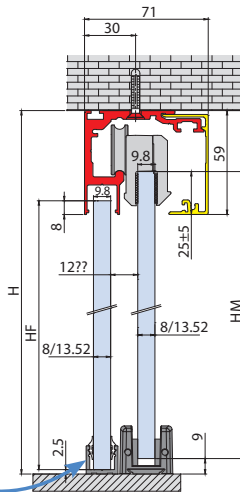

WRU-M 80/50

- Guarnizione neutra per vetro 8 mm, fissaggio adesivo
- Neutral gasket for glass 8 mm, with adhesive fixing
- Dichtungsprofil für 8 mm Glas, selbstklebend

8

€▶A.645

5 mt

xfb-099

V-2015-MIX

- Canalina per vetro fisso, comprese guarnizioni per vetro 10 mm
 - U-channel for fixed panel, gaskets included for glass 10 mm
 - U-Profil für Seitenteil, Dichtungen enthalten für Glasdicke 10 mm
- AN - IXE

Misura / Length / Länge

2000 mm
3000 mm
6000 mm

2mm

- Guarnizione nera inclusa
- Black gasket included
- Schwarze Dichtung enthalten

V-2015

V-2014-MIX

- Canalina per vetro fisso, escluse guarnizioni
 - U-channel for fixed panel, gaskets not included
 - U-Profil für Seitenteil, Dichtungen nicht inkl
- AN - IXE

Misura / Length / Länge

2000 mm
3000 mm
6000 mm

 Profilo da infilare
 Insert profile
 Profil durchziehen

 Guarnizioni
 Gaskets
 Dichtungen

FB044-E

V-041

- Guarnizione a palloncino
- Gasket
- Dichtung

V-039

- Guarnizione per vetro 8-10 mm
- Gasket for glass 8-10 mm
- Dichtung für Glasdicke 8-10 mm

V-040

- **ART. V-040/13**
 Guarnizione ala mm. 13
 Gasket wing mm. 13
 Dichtung mit Flügel mm. 13
- **ART. V-040/18**
 Guarnizione ala mm. 18
 Gasket wing mm. 18
 Dichtung mit Flügel mm. 18
- **ART. V-040/21**
 Guarnizione ala mm. 21
 Gasket wing mm. 21
 Dichtung mit Flügel mm. 21