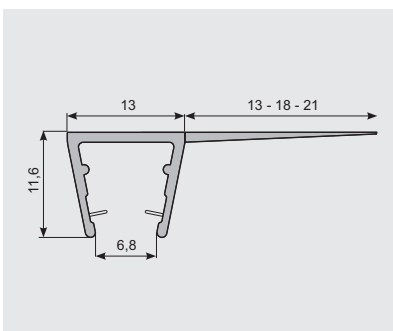

Misura / Length / Länge

2000 mm
3000 mm
6000 mm

2mm

- Guarnizione nera inclusa
- Black gasket included
- Schwarze Dichtung enthalten

V-2015

V-2014-MIX

- Canalina per vetro fisso, escluse guarnizioni
 - U-channel for fixed panel, gaskets not included
 - U-Profil für Seitenteil, Dichtungen nicht inkl
- AN - IXE

Misura / Length / Länge

2000 mm
3000 mm
6000 mm

 Profilo da infilare
 Insert profile
 Profil durchziehen

 Guarnizioni
 Gaskets
 Dichtungen

FB044-E

V-041

- Guarnizione a palloncino
- Gasket
- Dichtung

V-039

- Guarnizione per vetro 8-10 mm
- Gasket for glass 8-10 mm
- Dichtung für Glasdicke 8-10 mm

V-040

- **ART. V-040/13**
 Guarnizione ala mm. 13
 Gasket wing mm. 13
 Dichtung mit Flügel mm. 13
- **ART. V-040/18**
 Guarnizione ala mm. 18
 Gasket wing mm. 18
 Dichtung mit Flügel mm. 18
- **ART. V-040/21**
 Guarnizione ala mm. 21
 Gasket wing mm. 21
 Dichtung mit Flügel mm. 21