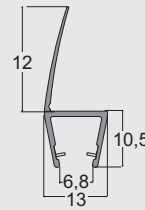

Misura / Length / Länge

2000 mm
3000 mm
6000 mm

2mm

- Guarnizione nera inclusa
- Black gasket included
- Schwarze Dichtung enthalten

V-2015

V-2014-MIX

- Canalina per vetro fisso, escluse guarnizioni
 - U-channel for fixed panel, gaskets not included
 - U-Profil für Seitenteil, Dichtungen nicht inkl
- AN - IXE

Misura / Length / Länge

2000 mm
3000 mm
6000 mm

 Profilo da infilare
 Insert profile
 Profil durchziehen

 Guarnizioni
 Gaskets
 Dichtungen

FB044-E

V-041

- Guarnizione a palloncino
- Gasket
- Dichtung

V-039

- Guarnizione per vetro 8-10 mm
- Gasket for glass 8-10 mm
- Dichtung für Glasdicke 8-10 mm

V-040

- **ART. V-040/13**
 Guarnizione ala mm. 13
 Gasket wing mm. 13
 Dichtung mit Flügel mm. 13
- **ART. V-040/18**
 Guarnizione ala mm. 18
 Gasket wing mm. 18
 Dichtung mit Flügel mm. 18
- **ART. V-040/21**
 Guarnizione ala mm. 21
 Gasket wing mm. 21
 Dichtung mit Flügel mm. 21