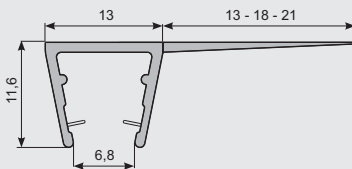

Misura / Length / Länge

2000 mm
3000 mm
6000 mm

2mm

- Guarnizione nera inclusa
- Black gasket included
- Schwarze Dichtung enthalten

V-2015

V-2014-MIX

- Canalina per vetro fisso, escluse guarnizioni
 - U-channel for fixed panel, gaskets not included
 - U-Profil für Seitenteil, Dichtungen nicht inkl
- AN - IXE

Misura / Length / Länge

2000 mm
3000 mm
6000 mm

 Profilo da infilare
 Insert profile
 Profil durchziehen

 Guarnizioni
 Gaskets
 Dichtungen

FB044-E

V-041

- Guarnizione a palloncino
- Gasket
- Dichtung

V-039

- Guarnizione per vetro 8-10 mm
- Gasket for glass 8-10 mm
- Dichtung für Glasdicke 8-10 mm

V-040

- **ART. V-040/13**
 Guarnizione ala mm. 13
 Gasket wing mm. 13
 Dichtung mit Flügel mm. 13
- **ART. V-040/18**
 Guarnizione ala mm. 18
 Gasket wing mm. 18
 Dichtung mit Flügel mm. 18
- **ART. V-040/21**
 Guarnizione ala mm. 21
 Gasket wing mm. 21
 Dichtung mit Flügel mm. 21