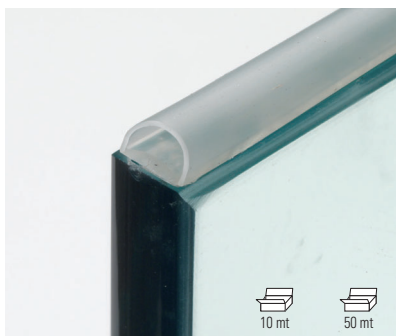

P-013

- Profilo alluminio per chiusura arie scorrevole vetro mobile/vetro fisso con setola grigia, fissaggio tramite incollaggio
- Aluminium angled profile to reduce gaps between sliding door/fixed panel, with grey brush seal, to be glued on glass edge
- Aluminium Dichtungsprofil montiert auf der Glaskante

AN

L=3000

8-10

€▶A.649

xme203-B

WRU-S 100/60 Z

- Guarnizione neutra per vetro 10/12 mm, fissaggio adesivo
- Neutral gasket for glass 10-12 mm with adhesive fixing
- Dichtungsprofil für 10-12 mm selbstklebend

10 - 12

€▶A.647

10 mt 100 mt

WRU-S 60/40 R

- Guarnizione neutra per vetro 8 mm, fissaggio adesivo
- Neutral gasket for glass 8 mm with adhesive fixing
- Dichtungsprofil für 8 mm. selbstklebend

8

€▶A.646

10 mt 50 mt

WRU-M 80/50

- Guarnizione neutra per vetro 8 mm, fissaggio adesivo
- Neutral gasket for glass 8 mm, with adhesive fixing
- Dichtungsprofil für 8 mm Glas, selbstklebend

8

€▶A.645

5 mt

xfb-099

V-2015-MIX

- Canalina per vetro fisso, comprese guarnizioni per vetro 10 mm
 - U-channel for fixed panel, gaskets included for glass 10 mm
 - U-Profil für Seitenteil, Dichtungen enthalten für Glasdicke 10 mm
- AN - IXE