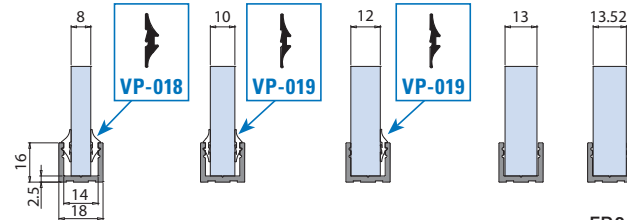

WRU-M 80/50

- Guarnizione neutra per vetro 8 mm, fissaggio adesivo
- Neutral gasket for glass 8 mm, with adhesive fixing
- Dichtungsprofil für 8 mm Glas, selbstklebend

8

€▶A.645

5 mt

xfb-099

V-2015-MIX

- Canalina per vetro fisso, comprese guarnizioni per vetro 10 mm
 - U-channel for fixed panel, gaskets included for glass 10 mm
 - U-Profil für Seitenteil, Dichtungen enthalten für Glasdicke 10 mm
- AN - IXE

Misura / Length / Länge

2000 mm
3000 mm
6000 mm

2mm

- Guarnizione nera inclusa
- Black gasket included
- Schwarze Dichtung enthalten

V-2015

V-2014-MIX

- Canalina per vetro fisso, escluse guarnizioni
 - U-channel for fixed panel, gaskets not included
 - U-Profil für Seitenteil, Dichtungen nicht inkl
- AN - IXE

Misura / Length / Länge

2000 mm
3000 mm
6000 mm

 Profilo da infilare
 Insert profile
 Profil durchziehen

 Guarnizioni
 Gaskets
 Dichtungen

FB044-E

V-041

- Guarnizione a palloncino
- Gasket
- Dichtung

V-039