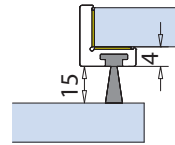

€▶A.648

xme203-B