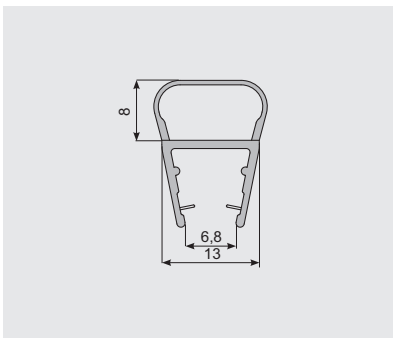

WRU-M 80/50

- Guarnizione neutra per vetro 8 mm, fissaggio adesivo
- Neutral gasket for glass 8 mm, with adhesive fixing
- Dichtungsprofil für 8 mm Glas, selbstklebend

8

€▶A.645

5 mt

xfb-099

V-2015-MIX

- Canalina per vetro fisso, comprese guarnizioni per vetro 10 mm
 - U-channel for fixed panel, gaskets included for glass 10 mm
 - U-Profil für Seitenteil, Dichtungen enthalten für Glasdicke 10 mm
- AN - IXE

Misura / Length / Länge

2000 mm
3000 mm
6000 mm

2mm

- Guarnizione nera inclusa
- Black gasket included
- Schwarze Dichtung enthalten

V-2015

V-2014-MIX

- Canalina per vetro fisso, escluse guarnizioni
 - U-channel for fixed panel, gaskets not included
 - U-Profil für Seitenteil, Dichtungen nicht inkl
- AN - IXE

Misura / Length / Länge

2000 mm
3000 mm
6000 mm

 Profilo da infilare
 Insert profile
 Profil durchziehen

 Guarnizioni
 Gaskets
 Dichtungen

FB044-E

V-041

- Guarnizione a palloncino
- Gasket
- Dichtung

V-039

- Guarnizione per vetro 8-10 mm
- Gasket for glass 8-10 mm
- Dichtung für Glasdicke 8-10 mm

V-040

- **ART. V-040/13**
 Guarnizione ala mm. 13
 Gasket wing mm. 13
 Dichtung mit Flügel mm. 13
- **ART. V-040/18**
 Guarnizione ala mm. 18
 Gasket wing mm. 18
 Dichtung mit Flügel mm. 18
- **ART. V-040/21**
 Guarnizione ala mm. 21
 Gasket wing mm. 21
 Dichtung mit Flügel mm. 21