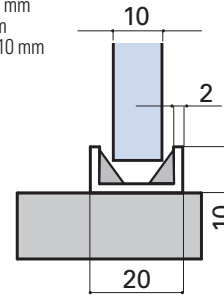

WRU-M 80/50

- Guarnizione neutra per vetro 8 mm, fissaggio adesivo
- Neutral gasket for glass 8 mm, with adhesive fixing
- Dichtungsprofil für 8 mm Glas, selbstklebend

8

€▶A.645

5 mt

xfb-099

V-2015-MIX

- Canalina per vetro fisso, comprese guarnizioni per vetro 10 mm
 - U-channel for fixed panel, gaskets included for glass 10 mm
 - U-Profil für Seitenteil, Dichtungen enthalten für Glasdicke 10 mm
- AN - IXE

Misura / Length / Länge

2000 mm
3000 mm
6000 mm

2mm

- Guarnizione nera inclusa
- Black gasket included
- Schwarze Dichtung enthalten

V-2015

V-2014-MIX

- Canalina per vetro fisso, escluse guarnizioni
 - U-channel for fixed panel, gaskets not included
 - U-Profil für Seitenteil, Dichtungen nicht inkl
- AN - IXE

Misura / Length / Länge

2000 mm
3000 mm
6000 mm

 Profilo da infilare
 Insert profile
 Profil durchziehen

 Guarnizioni
 Gaskets
 Dichtungen

FB044-E

V-041

- Guarnizione a palloncino
- Gasket
- Dichtung

V-039

- Guarnizione per vetro 8-10 mm
- Gasket for glass 8-10 mm
- Dichtung für Glasdicke 8-10 mm

V-040

- **ART. V-040/13**
 Guarnizione ala mm. 13
 Gasket wing mm. 13
 Dichtung mit Flügel mm. 13
- **ART. V-040/18**
 Guarnizione ala mm. 18
 Gasket wing mm. 18
 Dichtung mit Flügel mm. 18
- **ART. V-040/21**
 Guarnizione ala mm. 21
 Gasket wing mm. 21
 Dichtung mit Flügel mm. 21