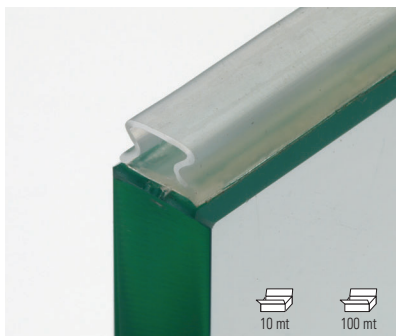

P-013

- Profilo alluminio per chiusura arie scorrevole vetro mobile/vetro fisso con setola grigia, fissaggio tramite incollaggio
- Aluminium angled profile to reduce gaps between sliding door/fixed panel, with grey brush seal, to be glued on glass edge
- Aluminium Dichtungsprofil montiert auf der Glaskante

AN

L=3000

8-10

€▶A.649

xme203-B

WRU-S 100/60 Z

- Guarnizione neutra per vetro 10/12 mm, fissaggio adesivo
- Neutral gasket for glass 10-12 mm with adhesive fixing
- Dichtungsprofil für 10-12 mm selbstklebend

10 - 12

€▶A.647

10 mt 100 mt

WRU-S 60/40 R

- Guarnizione neutra per vetro 8 mm, fissaggio adesivo
- Neutral gasket for glass 8 mm with adhesive fixing
- Dichtungsprofil für 8 mm. selbstklebend

8

€▶A.646

10 mt 50 mt

WRU-M 80/50

- Guarnizione neutra per vetro 8 mm, fissaggio adesivo
- Neutral gasket for glass 8 mm, with adhesive fixing
- Dichtungsprofil für 8 mm Glas, selbstklebend

8

€▶A.645

5 mt

xfb-099

V-2015-MIX

- Canalina per vetro fisso, comprese guarnizioni per vetro 10 mm
 - U-channel for fixed panel, gaskets included for glass 10 mm
 - U-Profil für Seitenteil, Dichtungen enthalten für Glasdicke 10 mm
- AN - IXE