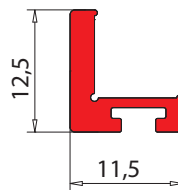

€▶A.648

xme203-B