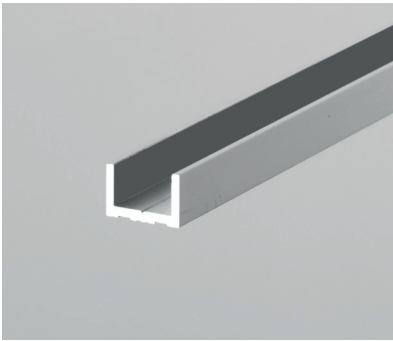

P-013

- Profilo alluminio per chiusura arie scorrevole vetro mobile/vetro fisso con setola grigia, fissaggio tramite incollaggio
- Aluminium angled profile to reduce gaps between sliding door/fixed panel, with grey brush seal, to be glued on glass edge
- Aluminium Dichtungsprofil montiert auf der Glaskante

WRU-M 80/50

- Guarnizione neutra per vetro 8 mm, fissaggio adesivo
- Neutral gasket for glass 8 mm, with adhesive fixing
- Dichtungsprofil für 8 mm Glas, selbstklebend

8

€▶A.645

5 mt

xfb-099

V-2015-MIX

- Canalina per vetro fisso, comprese guarnizioni per vetro 10 mm
 - U-channel for fixed panel, gaskets included for glass 10 mm
 - U-Profil für Seitenteil, Dichtungen enthalten für Glasdicke 10 mm
- AN - IXE

Misura / Length / Länge

2000 mm
3000 mm
6000 mm

2mm

- Guarnizione nera inclusa
- Black gasket included
- Schwarze Dichtung enthalten

V-2015

V-2014-MIX

- Canalina per vetro fisso, escluse guarnizioni
 - U-channel for fixed panel, gaskets not included
 - U-Profil für Seitenteil, Dichtungen nicht inkl
- AN - IXE

Misura / Length / Länge

2000 mm
3000 mm
6000 mm

 Profilo da infilare
 Insert profile
 Profil durchziehen

 Guarnizioni
 Gaskets
 Dichtungen

FB044-E

V-041

- Guarnizione a palloncino
- Gasket
- Dichtung

V-039