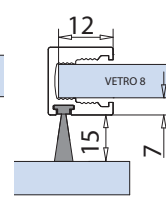

AN

L=3000

8-10

€▶A.649

xme203-B

WRU-S 100/60 Z

- Guarnizione neutra per vetro 10/12 mm, fissaggio adesivo
- Neutral gasket for glass 10-12 mm with adhesive fixing
- Dichtungsprofil für 10-12 mm selbstklebend

Misura / Length / Länge

2000 mm
3000 mm
6000 mm

2mm

- Guarnizione nera inclusa
- Black gasket included
- Schwarze Dichtung enthalten

V-2015

V-2014-MIX

- Canalina per vetro fisso, escluse guarnizioni
 - U-channel for fixed panel, gaskets not included
 - U-Profil für Seitenteil, Dichtungen nicht inkl
- AN - IXE