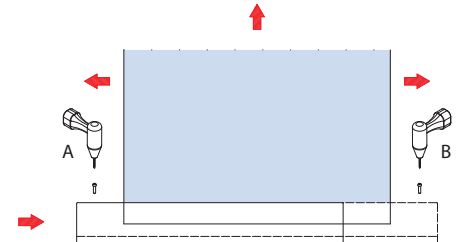

WRU-M 80/50

- Guarnizione neutra per vetro 8 mm, fissaggio adesivo
- Neutral gasket for glass 8 mm, with adhesive fixing
- Dichtungsprofil für 8 mm Glas, selbstklebend

8

€▶A.645

5 mt

xfb-099

V-2015-MIX

- Canalina per vetro fisso, comprese guarnizioni per vetro 10 mm
 - U-channel for fixed panel, gaskets included for glass 10 mm
 - U-Profil für Seitenteil, Dichtungen enthalten für Glasdicke 10 mm
- AN - IXE

Misura / Length / Länge

2000 mm
3000 mm
6000 mm

2mm

- Guarnizione nera inclusa
- Black gasket included
- Schwarze Dichtung enthalten

V-2015

V-2014-MIX

- Canalina per vetro fisso, escluse guarnizioni
 - U-channel for fixed panel, gaskets not included
 - U-Profil für Seitenteil, Dichtungen nicht inkl
- AN - IXE

Misura / Length / Länge

2000 mm
3000 mm
6000 mm

 Profilo da infilare
 Insert profile
 Profil durchziehen

 Guarnizioni
 Gaskets
 Dichtungen

FB044-E

V-041

- Guarnizione a palloncino
- Gasket
- Dichtung

V-039