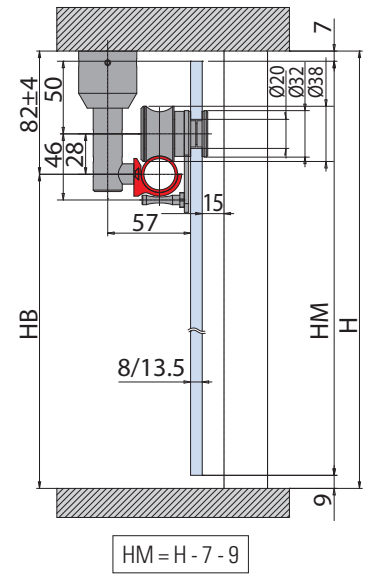

ROLLIE

VL-6100

Con supporto pla171e (optional)
 With support pla171e (optional)
 Mit Deckenverbinder pla171e (optional)

VL-6100 SET 1 FIX

€▶A.389

- Sliding door set, wall installation
- Set para 1 puerta corredera, fijación a pared
- Kit porte coulissante en applique mur

$LM = LP + 100$
 $HB = H + 50$

VL-6100 SET 2 FIX

€▶A.390

- Set per 2 ante scorrevoli, fissaggio a parete
- Sliding doors set, wall installation
- Schiebetürset 2-flügelig, Wandmontage

$LM = LP + 100$
 $HB = H - 82$