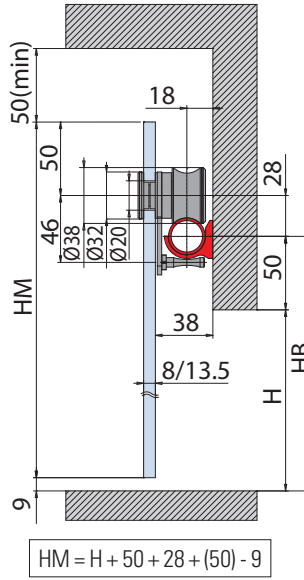

ROLLIE

VL-6100

Con supporto pla171e (optional)
 With support pla171e (optional)
 Mit Deckenverbinder pla171e (optional)

VL-6100 SET 1 FIX

€▶A.389

- Sliding door set, wall installation
- Set para 1 puerta corredera, fijación a pared
- Kit porte coulissante en applique mur

$LM = LP + 100$
 $HB = H + 50$

VL-6100 SET 2 FIX

€▶A.390

- Set per 2 ante scorrevoli, fissaggio a parete
- Sliding doors set, wall installation
- Schiebetürset 2-flügelig, Wandmontage

$LM = LP + 100$
 $HB = H - 82$