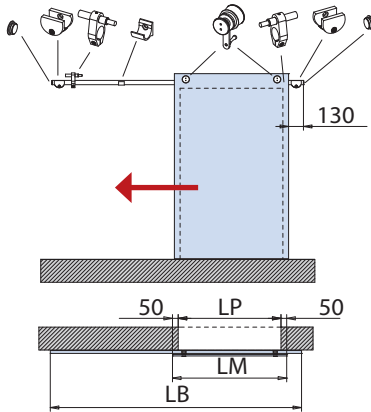

ROLLIE

VL-6100

Con supporto pla171e (optional)
 With support pla171e (optional)
 Mit Deckenverbinder pla171e (optional)

VL-6100 SET 1 FIX

€▶A.389

- Sliding door set, wall installation
- Set para 1 puerta corredera, fijación a pared
- Kit porte coulissante en applique mur

$LM = LP + 100$
 $HB = H + 50$

VL-6100 SET 2 FIX

€▶A.390

- Set per 2 ante scorrevoli, fissaggio a parete
- Sliding doors set, wall installation
- Schiebetürset 2-flügelig, Wandmontage

$LM = LP + 100$
 $HB = H - 82$