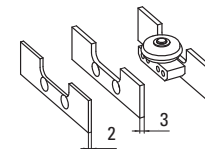

- 1 pezzo staffa per fissaggio a parete guida Rolling
- 1 Pcs. bracket for wall installation Rolling top profile
- 1 Stk. Winkelprofil für Wandbefestigung Rolling Laufschiene

€▶A.384

xla262

R-1002

- Paio tappi finali per Rolling Center
- Pair endcaps for Rolling top profile
- Paar Endkappen Rolling Laufschiene

IXE

€▶A.380

xla262

R-1013

- Set spessori Rolling per vetro 12,7/13,5
- Set spacers Rolling for glass thickness 12,7/13,5
- Set Distanzscheiben Rolling für Glasdicke 12,7/13,5

€▶A.387

xla260d

R-1008

- 1 pezzo staffa fissaggio a parete. 2 guide Rolling
- 1 pcs bracket for wall installation. 2 Rolling top profiles
- 1 Stk Winkelprofil für Wandbefestigung. 2 Rolling Laufschiene

€▶A.385

pla243

R-1009

- 1 pezzo staffa fissaggio a parete. 3 guide Rolling
- 1 pcs bracket for wall installation. 3 Rolling top profiles
- 1 Stk Winkelprofil für Wandbefestigung. 3 Rolling Laufschiene