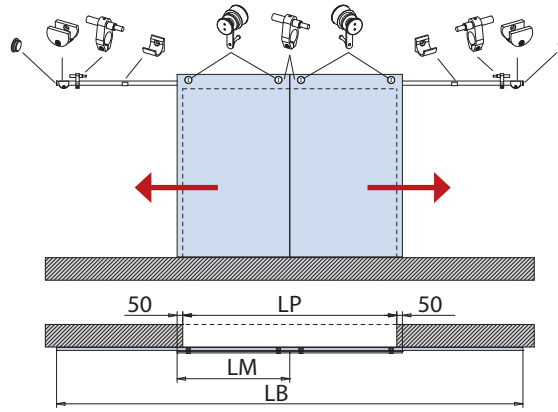

ROLLIE

VL-6100

Con supporto pla171e (optional)
 With support pla171e (optional)
 Mit Deckenverbinder pla171e (optional)

VL-6100 SET 1 FIX

€▶A.389

- Sliding door set, wall installation
- Set para 1 puerta corredera, fijación a pared
- Kit porte coulissante en applique mur

$LM = LP + 100$
 $HB = H + 50$

VL-6100 SET 2 FIX

€▶A.390

- Set per 2 ante scorrevoli, fissaggio a parete
- Sliding doors set, wall installation
- Schiebetürset 2-flügelig, Wandmontage

$LM = LP + 100$
 $HB = H - 82$