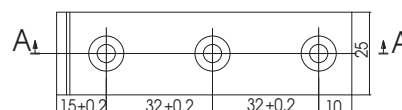

- 1 pezzo staffa fissaggio a parete. 2 guide Rolling
- 1 pcs bracket for wall installation. 2 Rolling top profiles
- 1 Stk Winkelprofil für Wandbefestigung. 2 Rolling Laufschiene

€▶A.385

pla243

R-1009

- 1 pezzo staffa fissaggio a parete. 3 guide Rolling
- 1 pcs bracket for wall installation. 3 Rolling top profiles
- 1 Stk Winkelprofil für Wandbefestigung. 3 Rolling Laufschiene