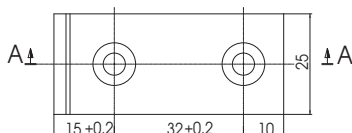

R-1008

- 1 pezzo staffa fissaggio a parete. 2 guide Rolling
- 1 pcs bracket for wall installation. 2 Rolling top profiles
- 1 Stk Winkelprofil für Wandbefestigung. 2 Rolling Laufschiene