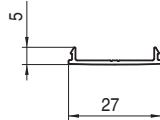

€▶A.383

xla262

R-2012

- Profilo a scatto per chiusura profilo superiore Rolling
- Clips profile for Aluminium top profile Rolling
- Sichtschutzprofile für Rolling Laufschiene

IXE

€▶A.379

xla262

R-1004

- 1 pezzo staffa per fissaggio a parete guida Rolling
- 1 Pcs. bracket for wall installation Rolling top profile
- 1 Stk. Winkelprofil für Wandbefestigung Rolling Laufschiene

€▶A.384

xla262

R-1002

- Paio tappi finali per Rolling Center
- Pair endcaps for Rolling top profile
- Paar Endkappen Rolling Laufschiene