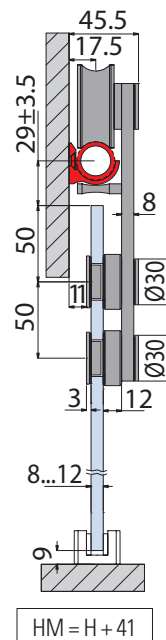

- Versione curva
- With curved track
- Mit gebogener Laufschiene

€▶A.405