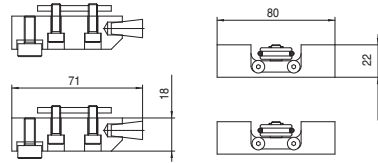

€▶A.381

xla262