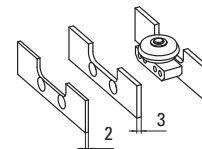

- 1 pezzo staffa per fissaggio a parete guida Rolling
- 1 Pcs. bracket for wall installation Rolling top profile
- 1 Stk. Winkelprofil für Wandbefestigung Rolling Laufschiene

€▶A.384

xla262

R-1002

- Paio tappi finali per Rolling Center
- Pair endcaps for Rolling top profile
- Paar Endkappen Rolling Laufschiene

IXE

€▶A.380

xla262

R-1013

- Set spessori Rolling per vetro 12,7/13,5
- Set spacers Rolling for glass thickness 12,7/13,5
- Set Distanzscheiben Rolling für Glasdicke 12,7/13,5

€▶A.387

xla260d

R-1008

- 1 pezzo staffa fissaggio a parete. 2 guide Rolling
- 1 pcs bracket for wall installation. 2 Rolling top profiles
- 1 Stk Winkelprofil für Wandbefestigung. 2 Rolling Laufschiene

€▶A.385

pla243

R-1009

- 1 pezzo staffa fissaggio a parete. 3 guide Rolling
- 1 pcs bracket for wall installation. 3 Rolling top profiles
- 1 Stk Winkelprofil für Wandbefestigung. 3 Rolling Laufschiene