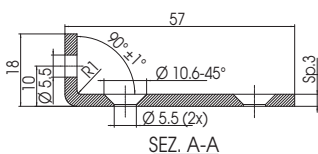

R-1008

- 1 pezzo staffa fissaggio a parete. 2 guide Rolling
- 1 pcs bracket for wall installation. 2 Rolling top profiles
- 1 Stk Winkelprofil für Wandbefestigung. 2 Rolling Laufschiene