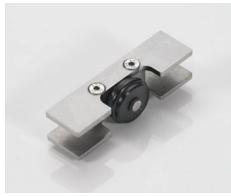

VL-3000 / VL-6100 / R-1000

COMPONENTI / COMPONENTS / EINZELTEILE

R-1006

- N° 2 stopper e N° 2 carrellini superiori Rolling (per 1 anta)
- N° 2 stoppers and N° 2 top roller Rolling (for 1 panel)
- 2 Stück stoppers und 2 Stück oberen Laufwagen (für 1 Schiebetür)