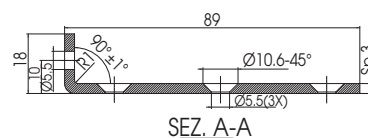

- 1 pezzo staffa fissaggio a parete. 2 guide Rolling
- 1 pcs bracket for wall installation. 2 Rolling top profiles
- 1 Stk Winkelprofil für Wandbefestigung. 2 Rolling Laufschiene

€▶A.385

pla243

R-1009

- 1 pezzo staffa fissaggio a parete. 3 guide Rolling
- 1 pcs bracket for wall installation. 3 Rolling top profiles
- 1 Stk Winkelprofil für Wandbefestigung. 3 Rolling Laufschiene