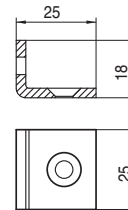

€▶A.383

xla262

R-2012

- Profilo a scatto per chiusura profilo superiore Rolling
- Clips profile for Aluminium top profile Rolling
- Sichtschutzprofile für Rolling Laufschiene

IXE

€▶A.379

xla262

R-1004

- 1 pezzo staffa per fissaggio a parete guida Rolling
- 1 Pcs. bracket for wall installation Rolling top profile
- 1 Stk. Winkelprofil für Wandbefestigung Rolling Laufschiene

€▶A.384

xla262

R-1002

- Paio tappi finali per Rolling Center
- Pair endcaps for Rolling top profile
- Paar Endkappen Rolling Laufschiene