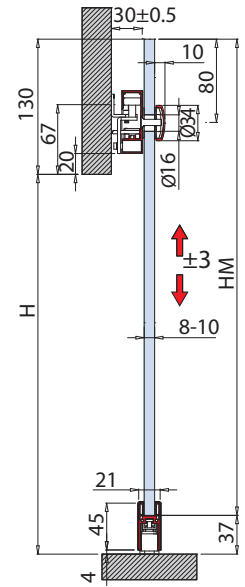

MOOVI SOFT-CLOSE

V-8250

$$HM = H + (130 - 37)$$

V-8250 SET 1

€▶A.323

- Set per 1 anta scorrevole, fissaggio a parete
- Sliding door set, wall installation
- Schiebetürset 1-flügelig, Wandmontage

$$LM = LP + (80 + 50)$$

$$LB = LM - 4$$

V-8250 SET 2

€▶A.324

- Set per 2 ante scorrevoli, fissaggio a parete
- Sliding doors set, wall installation
- Schiebetürset 2-flügelig, Wandmontage

$$LM = LP + (80 + 80) / 2$$

$$LB = LM - 4$$

Cod.	Fin. / Fin. / Oberf.	V-8250 SET 1 FIX	V-8250 SET 2 FIX
V-8200 L=1192 mm	AN	1	2
V-8203 L=1200 mm	AN / IXE	1	2
V-8251	AN / NS	1	2
V-8204	AN / IXE	1	2

V-8200 / V-8250 MOOVI SOFT-CLOSE

COMPONENTI / COMPONENTS / EINZELTEILE