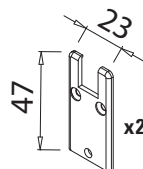

€▶A.326

V-8201

- Set 3 pz punti di fissaggio per 1 anta e tappi laterali per veletta V-8202
 - Set 3 pcs fixing points for 1 panel and endcaps for cover profile V-8202
 - Set 3 Stk Punkthalterungen für 1 Flügel und Endkappen für Abdeckung V-8202
- AN - NS

€▶A.328

TECHNICAL

V-8251

- Set 3 pz punti di fissaggio per 1 anta per sistema V-8250
 - Set 3 pcs fixing points for 1 panel for system V-8250
 - Set 3 Stk Punkthalterungen für 1 Flügel für System V-8250
- AN - NS

€▶A.330

V-8204

- Paio tappi per profilo inferiore V-8203
- Pair endcaps for bottom profile V-8203
- Paar Endkappen für unteres Profil V-8203

€▶A.329

2 pcs