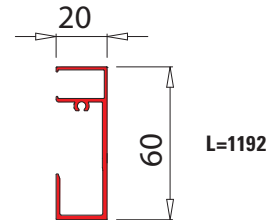

V-8200 / V-8250 MOOVI SOFT-CLOSE

COMPONENTI / COMPONENTS / EINZELTEILE

V-8200

€▶A.325

1. Set accessori per 1 anta scorrevole per sistema V-8200 e V-8250
   - Accessories set for 1 sliding panel for systems V-8200 and V-8250
   - Zubehör für 1 Schiebetür für V-8200 und V-8250
2. AN - IXE

TECHNICAL

V-8202

1. Veletta per binario
   - Cover profile for track profile
   - Profilabdeckung für Laufschiene
2. AN - IXE

€▶A.327