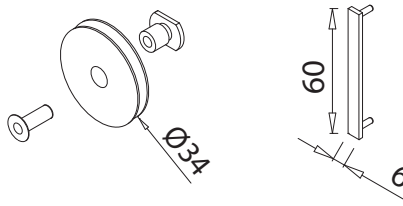

V-8203

1. Profilo inferiore compreso di guarnizione
   - Bottom profile with gasket
   - Unteres Profil mit Dichtung
2. AN - IXE

€▶A.326

V-8201

1. Set 3 pz punti di fissaggio per 1 anta e tappi laterali per veletta V-8202
   - Set 3 pcs fixing points for 1 panel and endcaps for cover profile V-8202
   - Set 3 Stk Punkthalterungen für 1 Flügel und Endkappen für Abdeckung V-8202
2. AN - NS

€▶A.328

TECHNICAL

V-8251

1. Set 3 pz punti di fissaggio per 1 anta per sistema V-8250
   - Set 3 pcs fixing points for 1 panel for system V-8250
   - Set 3 Stk Punkthalterungen für 1 Flügel für System V-8250
2. AN - NS

€▶A.330

V-8204

- Paio tappi per profilo inferiore V-8203
- Pair endcaps for bottom profile V-8203
- Paar Endkappen für unteres Profil V-8203

€▶A.329

2 pcs