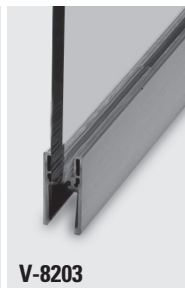

LAVORAZIONE VETRO GLASS PREPARATION GLASBEARBEITUNG

TECHNICAL

xme525A

COMPONENTI / COMPONENTS / EINZELTEILE ▶ 102

V-8200

V-8203

V-8251

V-8204

Cod.	Fin. / Fin. / Oberf.	V-8250 SET 1 FIX	V-8250 SET 2 FIX
V-8200 L=1192 mm	AN	1	2
V-8203 L=1200 mm	AN / IXE	1	2
V-8251	AN / NS	1	2
V-8204	AN / IXE	1	2

V-8200 / V-8250 MOOVI SOFT-CLOSE

COMPONENTI / COMPONENTS / EINZELTEILE