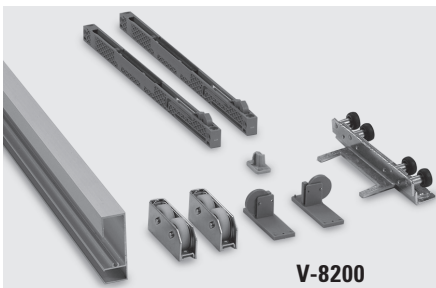

MOOVI SOFT-CLOSE

V-8250

$$HM = H + (130 - 37)$$

V-8250 SET 1

€▶A.323

- Set per 1 anta scorrevole, fissaggio a parete
- Sliding door set, wall installation
- Schiebetürset 1-flügelig, Wandmontage

$$LM = LP + (80 + 50)$$

$$LB = LM - 4$$

V-8250 SET 2

€▶A.324

- Set per 2 ante scorrevoli, fissaggio a parete
- Sliding doors set, wall installation
- Schiebetürset 2-flügelig, Wandmontage

$$LM = LP + (80 + 80) / 2$$

$$LB = LM - 4$$

LAVORAZIONE VETRO GLASS PREPARATION GLASBEARBEITUNG

TECHNICAL

xme525A

COMPONENTI / COMPONENTS / EINZELTEILE ▶ 102

V-8200

V-8203

V-8251

V-8204

Cod.	Fin. / Fin. / Oberf.	V-8250 SET 1 FIX	V-8250 SET 2 FIX
V-8200 L=1192 mm	AN	1	2
V-8203 L=1200 mm	AN / IXE	1	2
V-8251	AN / NS	1	2
V-8204	AN / IXE	1	2

V-8200 / V-8250 MOOVI SOFT-CLOSE

COMPONENTI / COMPONENTS / EINZELTEILE