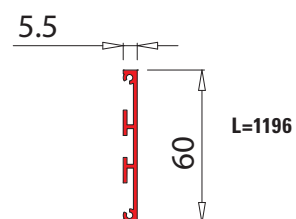

TECHNICAL

V-8202

- Veletta per binario
 - Cover profile for track profile
 - Profilabdeckung für Laufschiene
- AN - IXE

€▶A.327

V-8203

- Profilo inferiore compreso di guarnizione
 - Bottom profile with gasket
 - Unteres Profil mit Dichtung
- AN - IXE