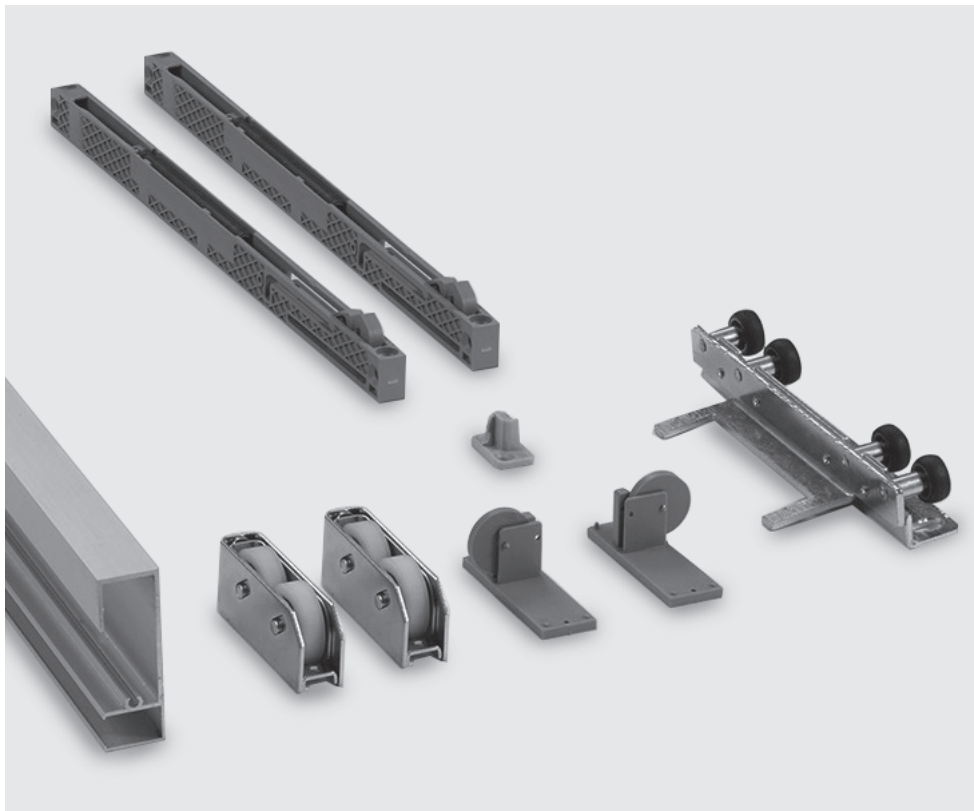

LAVORAZIONE VETRO GLASS PREPARATION GLASBEARBEITUNG

TECHNICAL

xme525A

COMPONENTI / COMPONENTS / EINZELTEILE ▶ 102

V-8200

V-8203

V-8251

V-8204

Cod.	Fin. / Fin. / Oberf.	V-8250 SET 1 FIX	V-8250 SET 2 FIX
V-8200 L=1192 mm	AN	1	2
V-8203 L=1200 mm	AN / IXE	1	2
V-8251	AN / NS	1	2
V-8204	AN / IXE	1	2

V-8200 / V-8250 MOOVI SOFT-CLOSE

COMPONENTI / COMPONENTS / EINZELTEILE

V-8200

€▶A.325

- Set accessori per 1 anta scorrevole per sistema V-8200 e V-8250
 - Accessories set for 1 sliding panel for systems V-8200 and V-8250
 - Zubehör für 1 Schiebetür für V-8200 und V-8250
- AN - IXE

TECHNICAL

V-8202

- Veletta per binario
 - Cover profile for track profile
 - Profilabdeckung für Laufschiene
- AN - IXE

€▶A.327

V-8203

- Profilo inferiore compreso di guarnizione
 - Bottom profile with gasket
 - Unteres Profil mit Dichtung
- AN - IXE