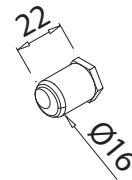

TECHNICAL

V-8202

1. Veletta per binario
   - Cover profile for track profile
   - Profilabdeckung für Laufschiene
2. AN - IXE

€▶A.327