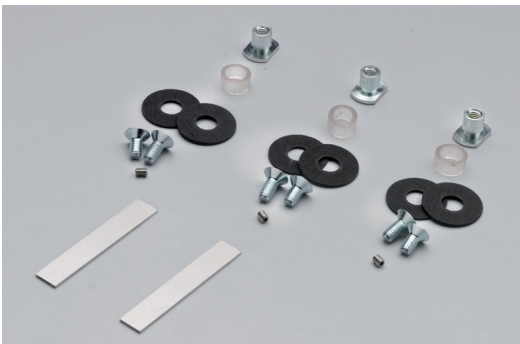

TECHNICAL

V-8202

- Veletta per binario
 - Cover profile for track profile
 - Profilabdeckung für Laufschiene
- AN - IXE

€▶A.327

V-8203

- Profilo inferiore compreso di guarnizione
 - Bottom profile with gasket
 - Unteres Profil mit Dichtung
- AN - IXE

€▶A.326

V-8201

- Set 3 pz punti di fissaggio per 1 anta e tappi laterali per veletta V-8202
 - Set 3 pcs fixing points for 1 panel and endcaps for cover profile V-8202
 - Set 3 Stk Punkthalterungen für 1 Flügel und Endkappen für Abdeckung V-8202
- AN - NS

€▶A.328

TECHNICAL

V-8251

- Set 3 pz punti di fissaggio per 1 anta per sistema V-8250
 - Set 3 pcs fixing points for 1 panel for system V-8250
 - Set 3 Stk Punkthalterungen für 1 Flügel für System V-8250
- AN - NS