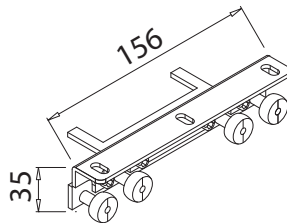

TECHNICAL

V-8202

1. Veletta per binario
   - Cover profile for track profile
   - Profilabdeckung für Laufschiene
2. AN - IXE

€▶A.327