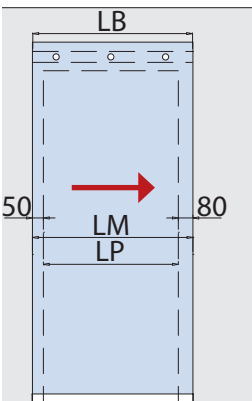

MOOVI SOFT-CLOSE

V-8250

$$HM = H + (130 - 37)$$

V-8250 SET 1

€▶A.323

- Set per 1 anta scorrevole, fissaggio a parete
- Sliding door set, wall installation
- Schiebetürset 1-flügelig, Wandmontage

$$LM = LP + (80 + 50)$$

$$LB = LM - 4$$

V-8250 SET 2

€▶A.324

- Set per 2 ante scorrevoli, fissaggio a parete
- Sliding doors set, wall installation
- Schiebetürset 2-flügelig, Wandmontage

$$LM = LP + (80 + 80) / 2$$

$$LB = LM - 4$$

Cod.	Fin. / Fin. / Oberf.	V-8250 SET 1 FIX	V-8250 SET 2 FIX
V-8200 L=1192 mm	AN	1	2
V-8203 L=1200 mm	AN / IXE	1	2
V-8251	AN / NS	1	2
V-8204	AN / IXE	1	2

V-8200 / V-8250 MOOVI SOFT-CLOSE

COMPONENTI / COMPONENTS / EINZELTEILE