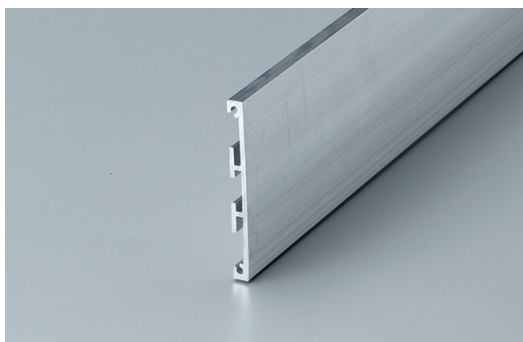

Cod.	Fin. / Fin. / Oberf.	V-8250 SET 1 FIX	V-8250 SET 2 FIX
V-8200 L=1192 mm	AN	1	2
V-8203 L=1200 mm	AN / IXE	1	2
V-8251	AN / NS	1	2
V-8204	AN / IXE	1	2

V-8200 / V-8250 MOOVI SOFT-CLOSE

COMPONENTI / COMPONENTS / EINZELTEILE

TECHNICAL

V-8202

- Veletta per binario
 - Cover profile for track profile
 - Profilabdeckung für Laufschiene
- AN - IXE

€▶A.327

V-8203

- Profilo inferiore compreso di guarnizione
 - Bottom profile with gasket
 - Unteres Profil mit Dichtung
- AN - IXE