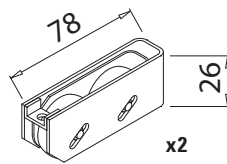

TECHNICAL

V-8202

1. Veletta per binario
   - Cover profile for track profile
   - Profilabdeckung für Laufschiene
2. AN - IXE

€▶A.327