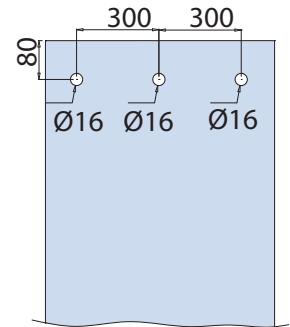

LAVORAZIONE VETRO GLASS PREPARATION GLASBEARBEITUNG

TECHNICAL

xme525A