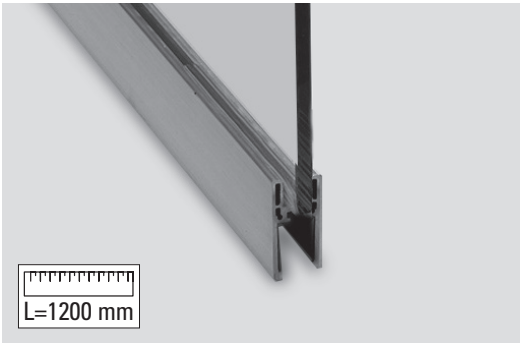

TECHNICAL

V-8202

- Veletta per binario
 - Cover profile for track profile
 - Profilabdeckung für Laufschiene
- AN - IXE

€▶A.327

V-8203

- Profilo inferiore compreso di guarnizione
 - Bottom profile with gasket
 - Unteres Profil mit Dichtung
- AN - IXE

€▶A.326

V-8201

- Set 3 pz punti di fissaggio per 1 anta e tappi laterali per veletta V-8202
 - Set 3 pcs fixing points for 1 panel and endcaps for cover profile V-8202
 - Set 3 Stk Punkthalterungen für 1 Flügel und Endkappen für Abdeckung V-8202
- AN - NS