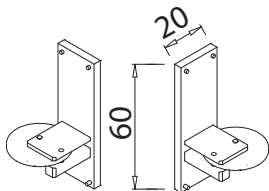

TECHNICAL

V-8202

1. Veletta per binario
   - Cover profile for track profile
   - Profilabdeckung für Laufschiene
2. AN - IXE

€▶A.327