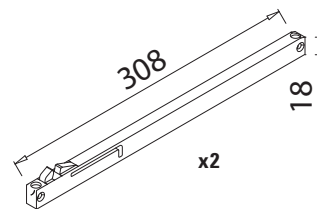

TECHNICAL

V-8202

1. Veletta per binario
   - Cover profile for track profile
   - Profilabdeckung für Laufschiene
2. AN - IXE

€▶A.327