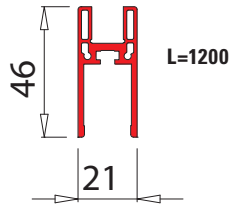

TECHNICAL

V-8202

- Veletta per binario
 - Cover profile for track profile
 - Profilabdeckung für Laufschiene
- AN - IXE

€▶A.327

V-8203

- Profilo inferiore compreso di guarnizione
 - Bottom profile with gasket
 - Unteres Profil mit Dichtung
- AN - IXE

€▶A.326

V-8201

- Set 3 pz punti di fissaggio per 1 anta e tappi laterali per veletta V-8202
 - Set 3 pcs fixing points for 1 panel and endcaps for cover profile V-8202
 - Set 3 Stk Punkthalterungen für 1 Flügel und Endkappen für Abdeckung V-8202
- AN - NS