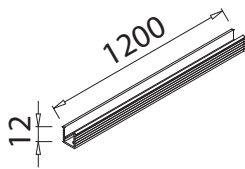

TECHNICAL

V-8202

1. Veletta per binario
   - Cover profile for track profile
   - Profilabdeckung für Laufschiene
2. AN - IXE

€▶A.327