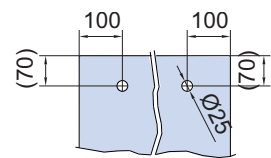

xme547a

Cod.	Fin. / Fin. Oberf.	V-6550 SET 1 FIX	V-6550-T SET 1 FIX	V-6550 SET 1-MIS	V-6550-T SET 1-MIS	V-6550 SET 2 FIX	V-6550-T SET 2 FIX	V-6550 SET 2-MIS	V-6550-T SET 2-MIS
V-6550 L=2000 L=3000 L=4000 L=6000	AN / IXE / CR	1	1	-	-	1	1	-	-
V-6550-MIS L=1500 → 6000	AN / IXE / CR	-	-	1	1	-	-	1	1
V-6552 Ruota quadra / Square wheel / Eckiges Rad	AN / IXE / CR	1	-	1	-	2	-	2	-
V-6552-T Ruota tonda / Round wheel / Rundes Rad	AN / IXE / CR	-	1	-	1	-	2	-	2
V-012-EVO	AN / NS / CR	1	1	1	1	2	2	2	2