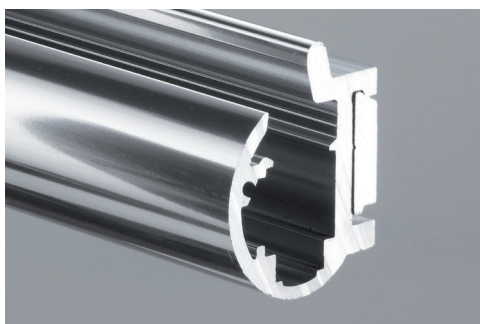

V-6750

1. Binario Minimal Tondo
   - Track profile Minimal Tondo
   - Laufschiene Minimal Tondo
2. AN - IXE - CR