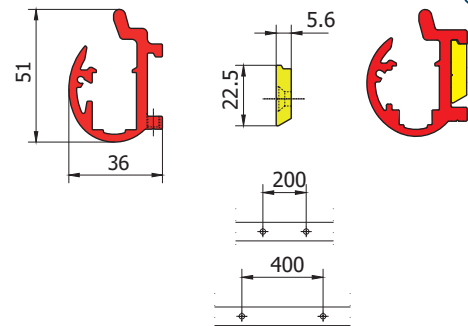

€▶A.366

xme547d