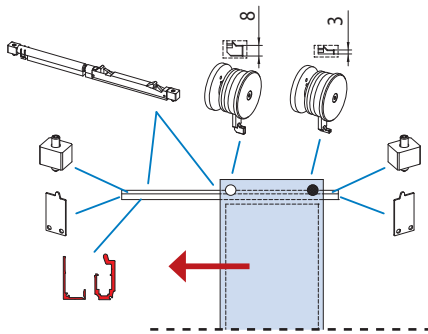

V-6550-T SET 1
(Ruota tonda - Round cover)

€▶A.353

- Set per 1 anta scorrevole, fissaggio a parete
- Sliding door set, wall installation
- Schiebetürset für 1 flg, Wandmontage