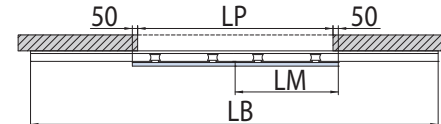

€▶A.352

- Set per 2 ante scorrevoli, fissaggio a parete
- Sliding doors set, wall installation
- Schiebetürset für 2 flg, Wandmontage

$$LB = LP \times 2 + (50 \times 2) + 250$$

$$LM = (LP + 100) / 2$$

V-6550-T SET 1
(Ruota tonda - Round cover)

€▶A.353

- Set per 1 anta scorrevole, fissaggio a parete
- Sliding door set, wall installation
- Schiebetürset für 1 flg, Wandmontage

$$LB = LP \times 2 + (50 \times 2) + 300$$

$$LM = LP + 100$$

V-6550-T SET 2
(Ruota tonda - Round cover)

€▶A.354

- Set per 2 ante scorrevoli, fissaggio a parete
- Sliding doors set, wall installation
- Schiebetürset für 2 flg, Wandmontage

$$LB = LP \times 2 + (50 \times 2) + 250$$

$$LM = (LP + 100) / 2$$

TECHNICAL