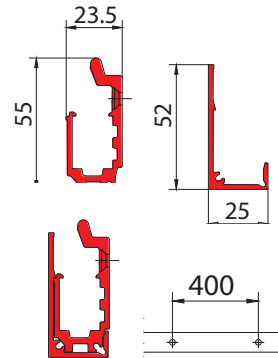

€▶A.355

xme547b