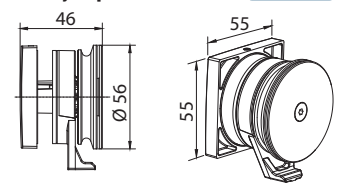

V-6650 / V-6750 / V-6520 / V-6720 MINIMAL SOFT-CLOSE

COMPONENTI / COMPONENTS / EINZELTEILE

V-6550

1. Binario Minimal Quadro
   - Track profile Minimal Quadro
   - Laufschiene Minimal Quadro
2. AN - IXE - CR

€▶A.355

xme547b

V-6750

1. Binario Minimal Tondo
   - Track profile Minimal Tondo
   - Laufschiene Minimal Tondo
2. AN - IXE - CR

€▶A.366

xme547d

V-6552

- Set carrelli, stopper Soft-close e tappi per 1 anta scorrevole (per V-6550)
- Set trolley hangers, Soft-close stoppers and endcaps for 1 panel (for V-6550)
- Set Laufrollen, Soft-close Stopper und Endkappen für 1 Flügel (für V-6550)

Anti-jump

€▶A.356

xme547b

Activator Soft-close

V-6552-T

- Set carrelli, stopper Soft-close e tappi per 1 anta scorrevole (per V-6550-T)
- Set trolley hangers, Soft-close stoppers and endcaps for 1 panel (for V-6550-T)
- Set Laufrollen, Soft-close Stopper und Endkappen für 1 Flügel (für V-6550-T)

Anti-jump

€▶A.357

xme547b

Activator Soft-close