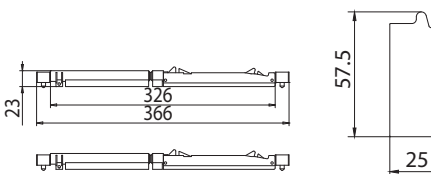

V-6552-T

- Set carrelli, stopper Soft-close e tappi per 1 anta scorrevole (per V-6550-T)
- Set trolley hangers, Soft-close stoppers and endcaps for 1 panel (for V-6550-T)
- Set Laufrollen, Soft-close Stopper und Endkappen für 1 Flügel (für V-6550-T)