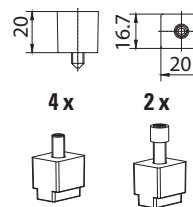

xme547b

V-6750

- Binario Minimal Tondo
 - Track profile Minimal Tondo
 - Laufschiene Minimal Tondo
- AN - IXE - CR

€▶A.366

xme547d

V-6552

- Set carrelli, stopper Soft-close e tappi per 1 anta scorrevole (per V-6550)
- Set trolley hangers, Soft-close stoppers and endcaps for 1 panel (for V-6550)
- Set Laufrollen, Soft-close Stopper und Endkappen für 1 Flügel (für V-6550)