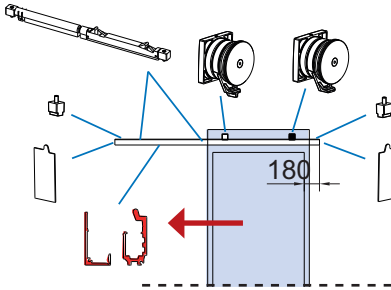

€▶A.351

- Set per 1 anta scorrevole, fissaggio a parete
- Sliding door set, wall installation
- Schiebetürset für 1 flg, Wandmontage

$$LB = LP \times 2 + (50 \times 2) + 300$$

$$LM = LP + 100$$

V-6550 SET 2
(Ruota quadra - Square cover)