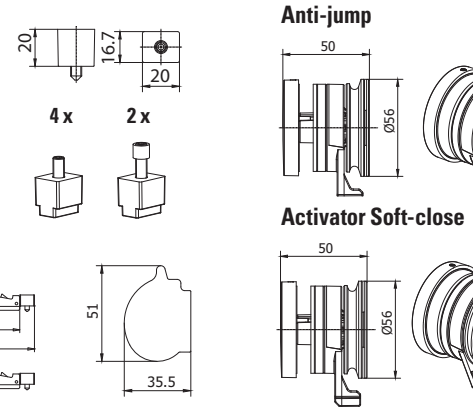

€▶ A.362

Anti-jump

Activator Soft-close

xme547f

70 Kg

V-6752

- Set carrelli, stopper Soft-close e tappi per 1 anta scorrevole (per V-6750)
- Set trolley hangers, Soft-close stoppers and endcaps for 1 panel (for V-6750)
- Set Laufrollen, Soft-close Stopper und Endkappen für 1 Flügel (für V-6750)