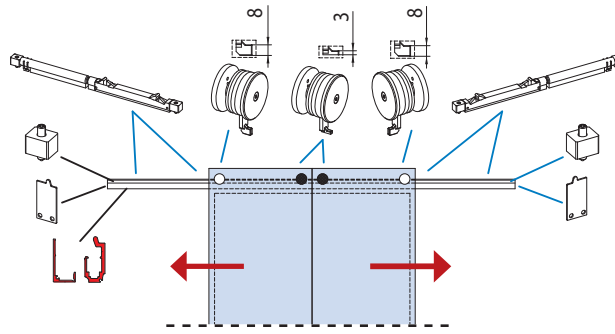

€▶A.353

- Set per 1 anta scorrevole, fissaggio a parete
- Sliding door set, wall installation
- Schiebetürset für 1 flg, Wandmontage

$$LB = LP \times 2 + (50 \times 2) + 300$$

$$LM = LP + 100$$

V-6550-T SET 2
(Ruota tonda - Round cover)

€▶A.354

- Set per 2 ante scorrevoli, fissaggio a parete
- Sliding doors set, wall installation
- Schiebetürset für 2 flg, Wandmontage

$$LB = LP \times 2 + (50 \times 2) + 250$$

$$LM = (LP + 100) / 2$$

TECHNICAL