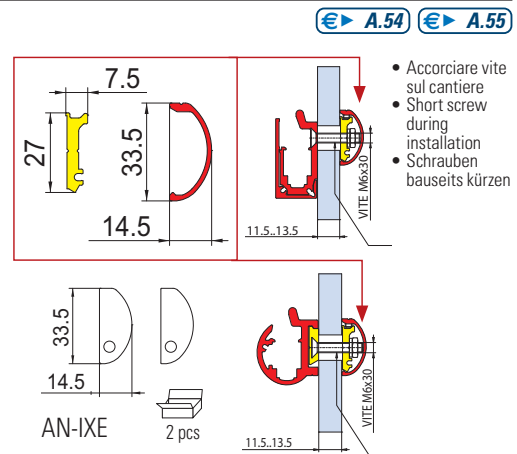

€▶ A.372

Anti-jump

Activator Soft-close

xme547i

V-6006

- Profilo e veletta per fissaggio binario a vetro (non preforato)
- Profile and cover profile for glass installation (not predrilled)
- Profil und Abdeckung für Glasmontage (nicht vorgebohrt)

V-6007

- Paio di tappi laterali per profili fissaggio a vetro V-6006
- Pair endcaps for V-6006 profiles glass installation
- Paar Endkappen für Profile V-6006 Glasmontage

Cod.	Fin./Fin./Oberf.
V-6006-2000 mm	AN / CR / IXE
V-6006-3000 mm	AN / CR / IXE
V-6006-4000 mm	AN / CR / IXE
V-6006-6000 mm	AN / CR / IXE
V-6006-MIS*	AN / CR / IXE

* disponibilità taglio a misura mm 1500→6000
 * cut to size mm 1500→6000
 * nach Mass geschnitten mm 1500→6000

- Accorciare vite sul cantiere
- Short screw during installation
- Schrauben bauseits kürzen