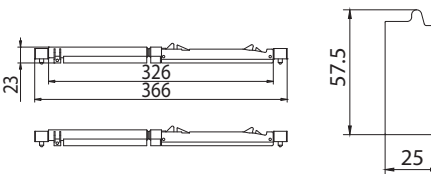

xme547b

V-6750

- Binario Minimal Tondo
 - Track profile Minimal Tondo
 - Laufschiene Minimal Tondo
- AN - IXE - CR

€▶A.366

xme547d

V-6552

- Set carrelli, stopper Soft-close e tappi per 1 anta scorrevole (per V-6550)
- Set trolley hangers, Soft-close stoppers and endcaps for 1 panel (for V-6550)
- Set Laufrollen, Soft-close Stopper und Endkappen für 1 Flügel (für V-6550)