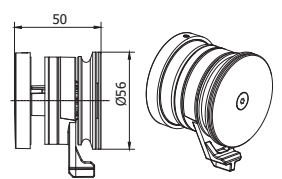

V-6650 / V-6750 / V-6520 / V-6720 MINIMAL SOFT-CLOSE

COMPONENTI / COMPONENTS / EINZELTEILE

70 Kg

V-6522

- Set carrelli, stopper Soft-close e tappi per 1 anta scorrevole (per V-6520)
- Set trolley hangers, Soft-close stoppers and endcaps for 1 panel (for V-6520)
- Set Laufrollen, Soft-close Stopper und Endkappen für 1 Flügel (für V-6520)

€▶ A.362

Anti-jump

Activator Soft-close

xme547f

70 Kg

V-6752

- Set carrelli, stopper Soft-close e tappi per 1 anta scorrevole (per V-6750)
- Set trolley hangers, Soft-close stoppers and endcaps for 1 panel (for V-6750)
- Set Laufrollen, Soft-close Stopper und Endkappen für 1 Flügel (für V-6750)

€▶ A.367

Anti-jump

Activator Soft-close

xme547d

70 Kg

V-6722

- Set carrelli, stopper Soft-close e tappi per 1 anta scorrevole (per V-6720)
- Set trolley hangers, Soft-close stoppers and endcaps for 1 panel (for V-6720)
- Set Laufrollen, Soft-close Stopper und Endkappen für 1 Flügel (für V-6720)

€▶ A.372

Anti-jump

Activator Soft-close

xme547i

V-6006

- Profilo e veletta per fissaggio binario a vetro (non preforato)
- Profile and cover profile for glass installation (not predrilled)
- Profil und Abdeckung für Glasmontage (nicht vorgebohrt)

V-6007

- Paio di tappi laterali per profili fissaggio a vetro V-6006
- Pair endcaps for V-6006 profiles glass installation
- Paar Endkappen für Profile V-6006 Glasmontage

Cod.	Fin./Fin./Oberf.
V-6006-2000 mm	AN / CR / IXE
V-6006-3000 mm	AN / CR / IXE
V-6006-4000 mm	AN / CR / IXE
V-6006-6000 mm	AN / CR / IXE
V-6006-MIS*	AN / CR / IXE

* disponibilità taglio a misura mm 1500→6000
* cut to size mm 1500→6000
* nach Mass geschnitten mm 1500→6000

- Accorciare vite sul cantiere
- Short screw during installation
- Schrauben bauseits kürzen

AN-IXE

2 pcs

xme547i/xme547l/xme547m/xme547n

TECHNICAL