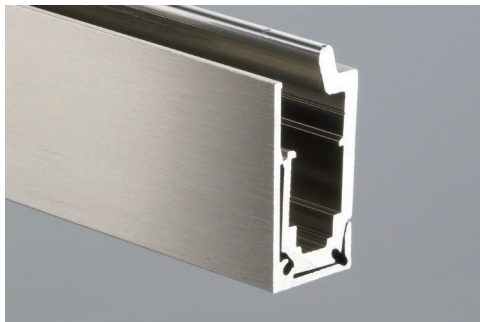

V-6650 / V-6750 / V-6520 / V-6720 MINIMAL SOFT-CLOSE

COMPONENTI / COMPONENTS / EINZELTEILE

V-6550

1. Binario Minimal Quadro
   - Track profile Minimal Quadro
   - Laufschiene Minimal Quadro
2. AN - IXE - CR