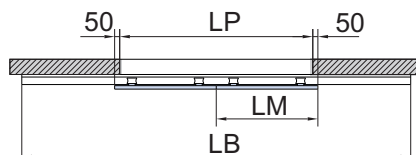

€▶A.351

- Set per 1 anta scorrevole, fissaggio a parete
- Sliding door set, wall installation
- Schiebetürset für 1 flg, Wandmontage

$$LB = LP \times 2 + (50 \times 2) + 300$$

$$LM = LP + 100$$

V-6550 SET 2
(Ruota quadra - Square cover)

€▶A.352

- Set per 2 ante scorrevoli, fissaggio a parete
- Sliding doors set, wall installation
- Schiebetürset für 2 flg, Wandmontage

$$LB = LP \times 2 + (50 \times 2) + 250$$

$$LM = (LP + 100) / 2$$

V-6550-T SET 1
(Ruota tonda - Round cover)