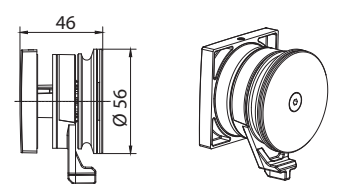

Activator Soft-close