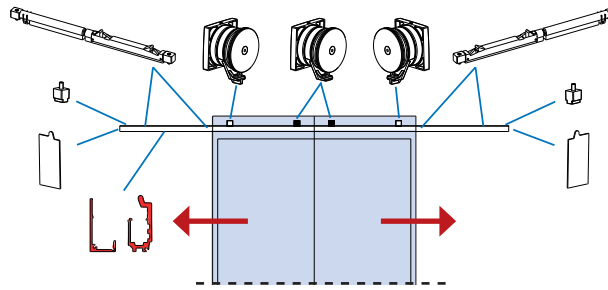

V-6550 SET 2
(Ruota quadra - Square cover)

€▶A.352

- Set per 2 ante scorrevoli, fissaggio a parete
- Sliding doors set, wall installation
- Schiebetürset für 2 flg, Wandmontage