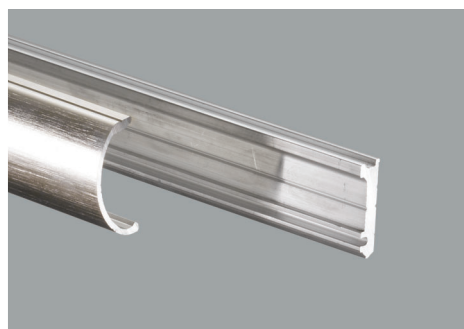

€▶ A.372

Anti-jump

Activator Soft-close

xme547i

V-6006

- Profilo e veletta per fissaggio binario a vetro (non preforato)
- Profile and cover profile for glass installation (not predrilled)
- Profil und Abdeckung für Glasmontage (nicht vorgebohrt)

V-6007

- Paio di tappi laterali per profili fissaggio a vetro V-6006
- Pair endcaps for V-6006 profiles glass installation
- Paar Endkappen für Profile V-6006 Glasmontage

Cod.	Fin./Fin./Oberf.
V-6006-2000 mm	AN / CR / IXE
V-6006-3000 mm	AN / CR / IXE
V-6006-4000 mm	AN / CR / IXE
V-6006-6000 mm	AN / CR / IXE
V-6006-MIS*	AN / CR / IXE