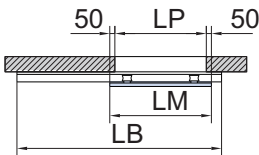

€▶A.351

- Set per 1 anta scorrevole, fissaggio a parete
- Sliding door set, wall installation
- Schiebetürset für 1 flg, Wandmontage

$$LB = LP \times 2 + (50 \times 2) + 300$$

$$LM = LP + 100$$

V-6550 SET 2
(Ruota quadra - Square cover)