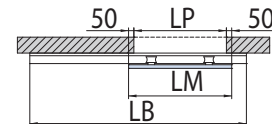

V-6550-T SET 1
(Ruota tonda - Round cover)

€▶A.353

- Set per 1 anta scorrevole, fissaggio a parete
- Sliding door set, wall installation
- Schiebetürset für 1 flg, Wandmontage

$$LB = LP \times 2 + (50 \times 2) + 300$$

$$LM = LP + 100$$

V-6550-T SET 2
(Ruota tonda - Round cover)

€▶A.354

- Set per 2 ante scorrevoli, fissaggio a parete
- Sliding doors set, wall installation
- Schiebetürset für 2 flg, Wandmontage