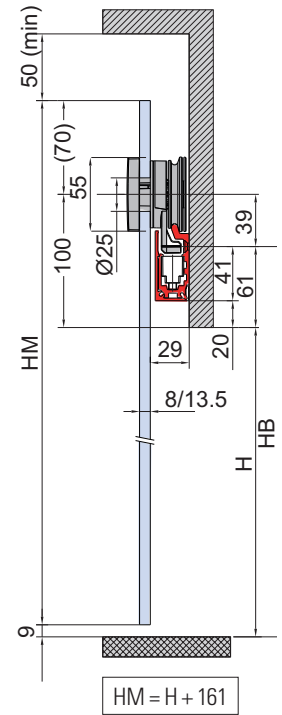

€▶A.353

- Set per 1 anta scorrevole, fissaggio a parete
- Sliding door set, wall installation
- Schiebetürset für 1 flg, Wandmontage

$$LB = LP \times 2 + (50 \times 2) + 300$$

$$LM = LP + 100$$

V-6550-T SET 2
(Ruota tonda - Round cover)

€▶A.354

- Set per 2 ante scorrevoli, fissaggio a parete
- Sliding doors set, wall installation
- Schiebetürset für 2 flg, Wandmontage

$$LB = LP \times 2 + (50 \times 2) + 250$$

$$LM = (LP + 100) / 2$$

TECHNICAL