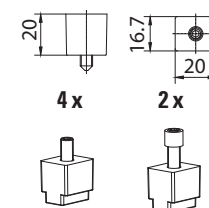

V-6552-T

- Set carrelli, stopper Soft-close e tappi per 1 anta scorrevole (per V-6550-T)
- Set trolley hangers, Soft-close stoppers and endcaps for 1 panel (for V-6550-T)
- Set Laufrollen, Soft-close Stopper und Endkappen für 1 Flügel (für V-6550-T)