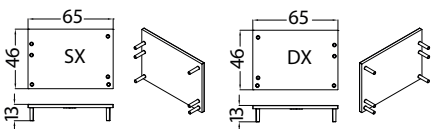

xme552d

**V-5051**

€▶A.103

- Paio tappi finali per guida di scorrimento V-5045
- Pair endcaps for track profile V-5045
- Paar Endkappen für Laufschiene V-5045 AN-IXE

2 pcs

xme552c

**V-5041**

€▶A.114