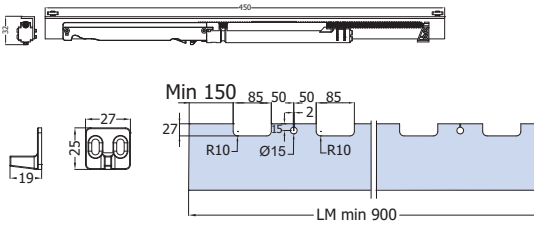

SIMPLE

xme552d

soft-close  
120 Kg

**V-5046-120 120 Kg**

€▶A.101

- Set 2 stoppers Soft-close (per 1 anta con binario V-5045)
- Set 2 stoppers Soft-close (for 1 sliding panel with track profile V-5045)
- Set 2 stoppers Soft-close mit Selbststeizug (für 1 Schiebetür mit Laufschiene V-5045)