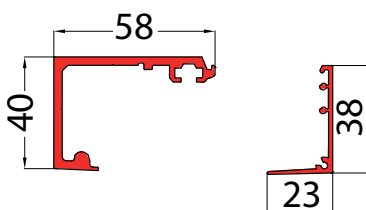

€▶ A.108

- Clip fissaggio veletta
- Clip fixing cover profile
- Clip für Befestigung Profilabdeckung

xme552c