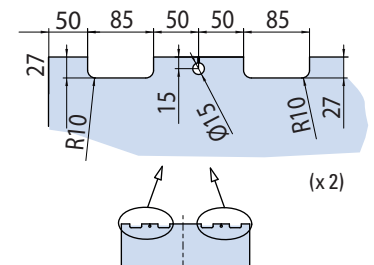

€▶A.104 €▶A.106

$$LB = LP \times 2 + 150$$

$$LM = LP + 100$$

**V-5040 / V-5035 SET 2**

- Set per 2 ante scorrevoli, fissaggio a parete/soffitto
- Sliding doors set, wall/ceiling installation
- Schiebetürset 2-flügelig, Wand-Deckenmontage

€▶A.105 €▶A.107

$$LB = LP \times 2 + 100$$

$$LM = (LP + 100) / 2$$

 LAVORAZIONE VETRO  
 GLASS PREPARATION  
 GLASBEARBEITUNG

xme552b

Cod.	Fin. / Fin. Oberf.	V-5040 SET 1 FIX	V-5040 SET 1 MIS	V-5040 SET 2 FIX	V-5040 SET 2 MIS	V-5035 SET 1 FIX	V-5035 SET 1 MIS	V-5035 SET 2 FIX	V-5035 SET 2 MIS
<b>V-5040</b> L=2000 L=3000 L=4000 L=6000	AN / IXE	1	-	1	-	1	-	1	-
<b>V-5040-MIS</b> L=1500 → 6000	AN / IXE	-	1	-	1	-	1	-	1
<b>V-5042</b>	-	1	1	2	2	-	-	-	-
<b>V-5052</b>	-	-	-	-	-	1	1	2	2
<b>V-5036-70-70 Kg / V-5036-50-50 Kg (OPTIONAL)</b>	-	(1)	(1)	(2)	(2)	(1)	(1)	(2)	(2)
<b>V-5041</b>	AN / IXE	1	1	1	1	1	1	1	1
<b>V-012</b>	AN / NS	1	1	2	2	1	1	2	2