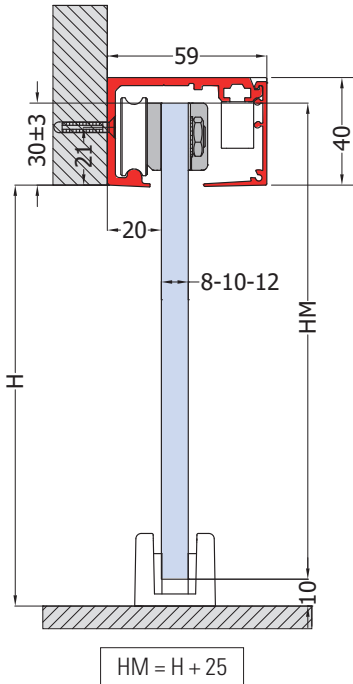

## COMPONENTI / COMPONENTS / EINZELTEILE ▶ 44

SIMPLE

**V-5040 / V-5035 SET 1**

- Set per 1 anta scorrevole, fissaggio a parete/soffitto
- Sliding door set, wall/ceiling installation
- Schiebetürset 1-flügelig, Wand-Deckenmontage