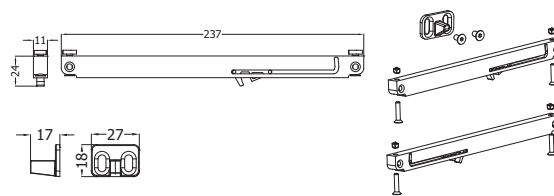

- Lavorazione vetro con Soft-close V-5046-120
- Glass preparation with Soft-close V-5046-120
- Glasbearbeitung mit Soft-close V-5046-120

xme552d

soft-close soft-close  
70 Kg 50 Kg

**V-5036-70 70 KG**  
**V-5036-50 50 KG**

€▶A.111

€▶A.112

- Set 2 stoppers Soft-close (per 1 anta con binario V-5040)
- Set 2 stoppers Soft-close (for 1 sliding panel with track profile V-5040)
- Set 2 stoppers Soft-close mit Selbststeizug (für 1 Schiebetür mit Laufschiene V-5040)