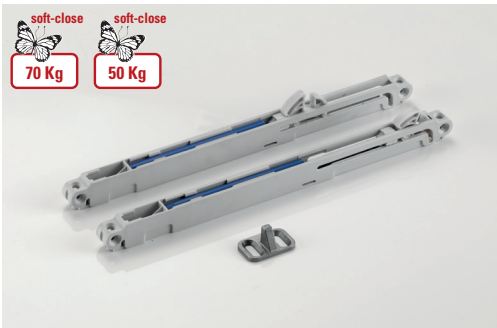

soft-close soft-close
70 Kg 50 Kg

V-5036-70 70 KG
V-5036-50 50 KG

€▶A.111

€▶A.112

- Set 2 stoppers Soft-close (per 1 anta con binario V-5040)
- Set 2 stoppers Soft-close (for 1 sliding panel with track profile V-5040)
- Set 2 stoppers Soft-close mit Selbststeizug (für 1 Schiebetür mit Laufschiene V-5040)