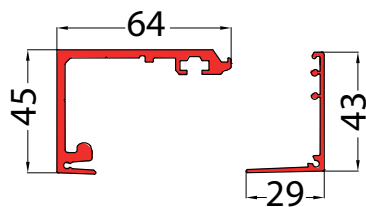

€▶ A.97

- Clip fissaggio veletta
- Clip fixing cover profile
- Clip für Befestigung Profilabdeckung

xme552c