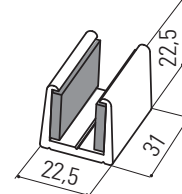

- Paio tappi finali per guida di scorrimento V-5040
- Pair endcaps for track profile V-5040
- Paar Endkappen für Laufschiene V-5040 AN-IXE

2 pcs

xme552c

**V-012**

€▶A.102

- Guida a pavimento per scorrevole con feltrini per vetro 8 e 10 mm
- Floor guide with felt strips for glass sliding door a 8 and 10mm
- Bodenführung mit Filzgleiter für Glas 8 und 10 mm AN - NS - CR