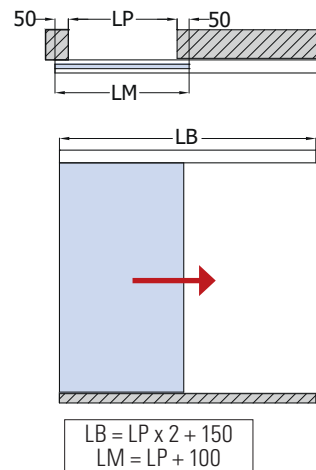

## COMPONENTI / COMPONENTS / EINZELTEILE ▶ 44

SIMPLE

**V-5040 / V-5035 SET 1**

- Set per 1 anta scorrevole, fissaggio a parete/soffitto
- Sliding door set, wall/ceiling installation
- Schiebetürset 1-flügelig, Wand-Deckenmontage

€▶A.104 €▶A.106

$$LB = LP \times 2 + 150$$

$$LM = LP + 100$$

**V-5040 / V-5035 SET 2**

- Set per 2 ante scorrevoli, fissaggio a parete/soffitto
- Sliding doors set, wall/ceiling installation
- Schiebetürset 2-flügelig, Wand-Deckenmontage