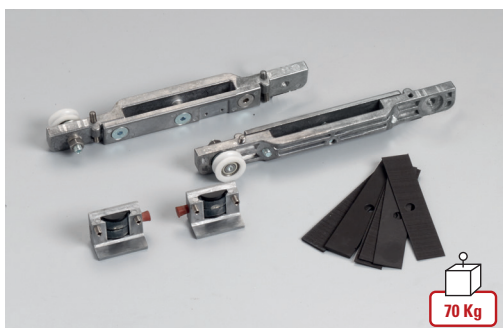

70 Kg

V-5052

- Set accessori per 1 anta scorrevole composto da: 2 carrelli con 1 ruota, morsetti e 2 stoppers
- Accessory set for 1 sliding panel consisting of 2 roller carriers with 1 wheel and 2 stoppers
- Zubehör komplett für 1 Schiebetür bestehend aus: N° 2 Klemm - Laufwagen mit 1 Laufrolle - N° 2 Stopper