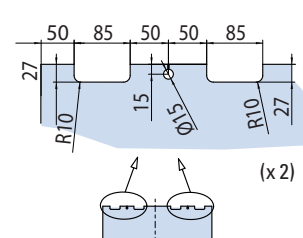

€▶ A.99

xme508d/e