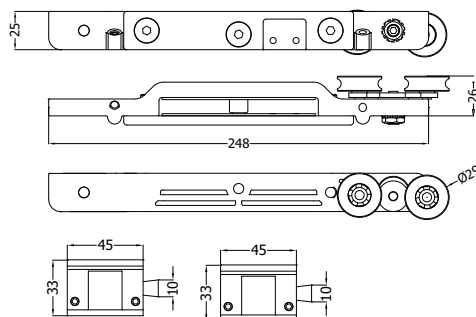

€▶ A.98

xme508d/e