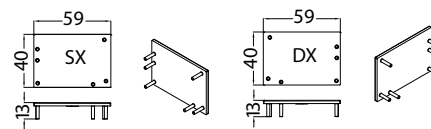

soft-close
70 Kg

V-5046-70 C 70 Kg

€▶A.100

- Set 2 stoppers Soft-close (per 1 anta con binario V-5045)
- Set 2 stoppers Soft-close (for 1 sliding panel with track profile V-5045)
- Set 2 stoppers Soft-close mit Selbststeizug (für 1 Schiebetür mit Laufschiene V-5045)

SIMPLE

xme552d

soft-close
120 Kg

V-5046-120 120 Kg

€▶A.101

- Set 2 stoppers Soft-close (per 1 anta con binario V-5045)
- Set 2 stoppers Soft-close (for 1 sliding panel with track profile V-5045)
- Set 2 stoppers Soft-close mit Selbststeizug (für 1 Schiebetür mit Laufschiene V-5045)

- Lavorazione vetro con Soft-close V-5046-120
- Glass preparation with Soft-close V-5046-120
- Glasbearbeitung mit Soft-close V-5046-120

xme552d

soft-close soft-close
70 Kg 50 Kg

V-5036-70 70 KG
V-5036-50 50 KG

€▶A.111

€▶A.112

- Set 2 stoppers Soft-close (per 1 anta con binario V-5040)
- Set 2 stoppers Soft-close (for 1 sliding panel with track profile V-5040)
- Set 2 stoppers Soft-close mit Selbststeizug (für 1 Schiebetür mit Laufschiene V-5040)

xme552d

V-5051

€▶A.103

- Paio tappi finali per guida di scorrimento V-5045
- Pair endcaps for track profile V-5045
- Paar Endkappen für Laufschiene V-5045 AN-IXE

2 pcs

xme552c

V-5041

€▶A.114

- Paio tappi finali per guida di scorrimento V-5040
- Pair endcaps for track profile V-5040
- Paar Endkappen für Laufschiene V-5040 AN-IXE

2 pcs

xme552c

V-012

€▶A.102

- Guida a pavimento per scorrevole con feltrini per vetro 8 e 10 mm
- Floor guide with felt strips for glass sliding door a 8 and 10mm
- Bodenführung mit Filzgleiter für Glas 8 und 10 mm AN - NS - CR

- Altri modelli disponibili a pag. 174
- Other models available on page.174
- Weitere Modelle auf Seite 174