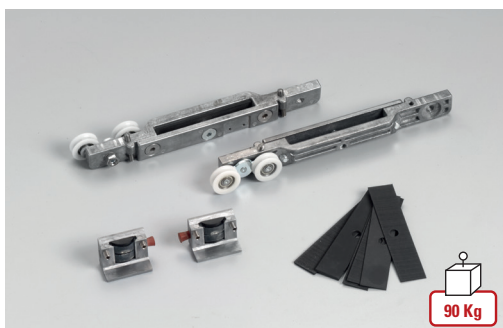

90 Kg

V-5042

- Set accessori per 1 anta scorrevole composto da: 2 carrelli con bilanciere a 2 ruote, morsetti e 2 stoppers
- Accessory set for 1 sliding panel consisting of 2 seesaw rollers with 2 wheels and 2 stoppers.
- Zubehör komplett für 1 Schiebetür bestehend aus: N° 2 Wippenlaufwagen mit 2 Laufrollen - N° 2 Stopper