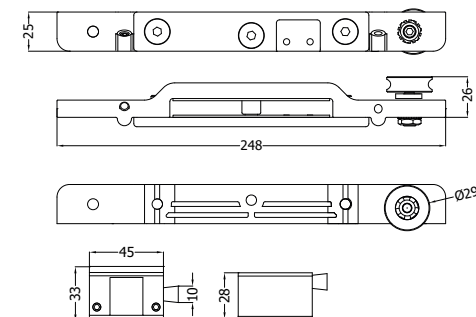

€▶ A.99

xme508d/e