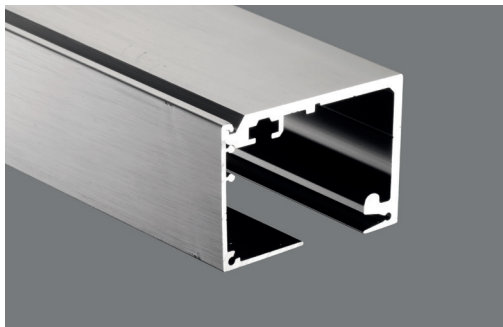

V-5045 / V-5050 / V-5040 / V-5035 COMPACT (OPTIONAL SOFT-CLOSE)

COMPONENTI / COMPONENTS / EINZELTEILE

SIMPLE

V-5045

1. Guida di scorrimento completa di veletta
   - Track profile with profile cover
   - Führungsschiene mit Profilabdeckung
2. AN - IXE

Cod.	Fin./Fin./Oberf.
V-5045-2000 mm	AN / IXE
V-5045-3000 mm	AN / IXE
V-5045-4000 mm	AN / IXE
V-5045-6000 mm	AN / IXE
V-5045-MIS*	AN / IXE

* disponibilità taglio a misura mm 1500→6000
* cut to size mm 1500→6000
* nach Mass geschnitten mm 1500→6000