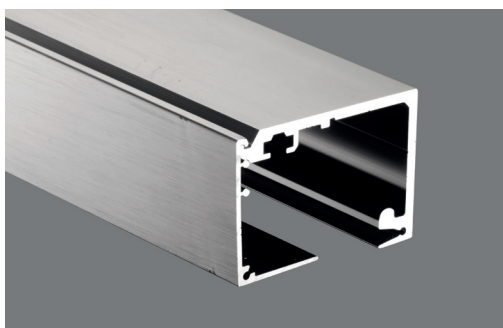

V-5040

1. Guida di scorrimento completa di veletta
   - Track profile with profile cover
   - Führungsschiene mit Profilabdeckung
2. AN - IXE

Cod.	Fin./Fin./Oberf.
V-5040-2000 mm	AN / IXE
V-5040-3000 mm	AN / IXE
V-5040-4000 mm	AN / IXE
V-5040-6000 mm	AN / IXE
V-5040-MIS*	AN / IXE

* disponibilità taglio a misura mm 1500→6000
* cut to size mm 1500→6000
* nach Mass geschnitten mm 1500→6000