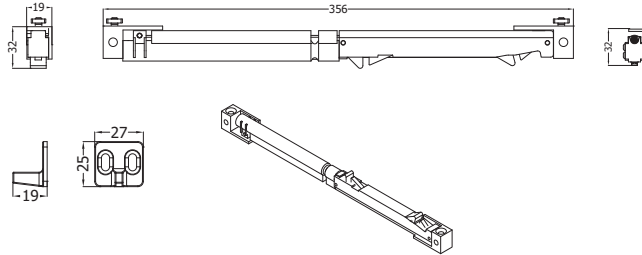

€▶ A.99

xme508d/e

soft-close  
70 Kg

**V-5046-70 C 70 Kg**

€▶A.100

- Set 2 stoppers Soft-close (per 1 anta con binario V-5045)
- Set 2 stoppers Soft-close (for 1 sliding panel with track profile V-5045)
- Set 2 stoppers Soft-close mit Selbststeizug (für 1 Schiebetür mit Laufschiene V-5045)