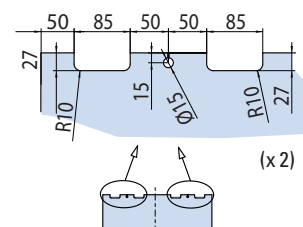

€▶ A.98

xme508d/e