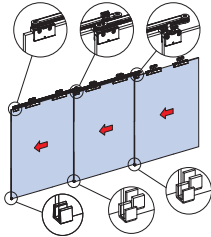

V-2306

€▶A.553

- Kit morsetti trascinamento SINCRO per 3 ante scorrevoli con guide a pavimento V-012 e V-099-B
- Dragging kit SINCRO for 3 sliding panel, with floor guides V-012 and V-099-B
- Mitnehmer set SINCRO für 3 Schiebetüren inkl. Bodenführungen V-012 und V-099-B