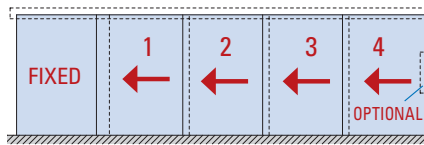

TELESCOPICO SINCRO 4 VIE+FISSO

V-2450

TRASCINAMENTO SINCRO CON CINGHIA
 SINCRO DRAGGING SYSTEM WITH TOOTHED BELT
 SINCRO MITNEHMER KIT MIT ZAHNRIEMEN

V-2450 SET 1

€▶ A.564

• Soffitto • Ceiling • Decke

- Sistema per 4 ante scorrevoli telescopiche e vetro fisso, con kit di trascinamento Sincro, fissaggio a soffitto
- Telescopic sliding door system 4-ways and fixed panel, with Sincro dragging mechanism, ceiling installation
- Teleskopisches Schiebetürsystem 4-läufig mit Seitenteil, mit Sincro Mitnehmer Kit, Deckenmontage