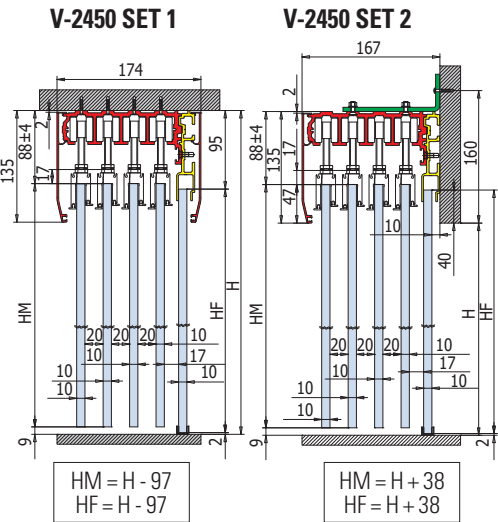

TELESCOPICO SINCRO 4 VIE+FISSO

V-2450

TRASCINAMENTO SINCRO CON CINGHIA
 SINCRO DRAGGING SYSTEM WITH TOOTHED BELT
 SINCRO MITNEHMER KIT MIT ZAHNRIEMEN

V-2450 SET 1

€▶ A.564

• Soffitto • Ceiling • Decke

- Sistema per 4 ante scorrevoli telescopiche e vetro fisso, con kit di trascinamento Sincro, fissaggio a soffitto
- Telescopic sliding door system 4-ways and fixed panel, with Sincro dragging mechanism, ceiling installation
- Teleskopisches Schiebetürsystem 4-läufig mit Seitenteil, mit Sincro Mitnehmer Kit, Deckenmontage

TELESCOPIC

xla335 / xla335e

COMPONENTI / COMPONENTS / EINZELTEILE ▶ 146

Cod.	Fin. / Fin. / Oberfl.	V-2450 SET 1 FIX	V-2450 SET 1-MIS	V-2450 SET 2 FIX	V-2450 SET 2-MIS
V-2400 L=2000 L=3000 L=4000 L=6000	-	1	-	1	-
V-2400-MIS L = 1500 → 6000	-	-	1	-	1
V-2101 L=2000 L=3000 L=4000 L=6000	AN / IXE	2	-	-	-
V-2101-MIS L = 1500 → 6000	AN / IXE	-	2	-	1
V-2104 L=2000 L=3000 L=4000 L=6000	-	1	-	1	-
V-2104-MIS L = 1500 → 6000	-	-	1	-	1
V-2403	-	1	1	1	1
V-2406	-	1	1	1	1
V-2405 Staffa / Bracket / Winkelverbinder	-	-	-	1 x 400 mm	1 x 400 mm
V-2204 Soft-close (OPTIONAL)	-	(1)	(1)	(1)	(1)
V-2409-P Tappo per parete / Endcap for wall / Endkappe für Wand	AN	-	-	1	1
V-2409-S Tappo per soffitto / Endcap for ceiling / Endkappe für Decke	AN	1	1	-	-