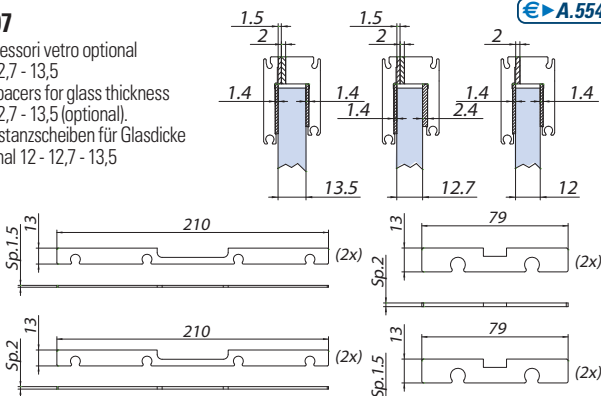

xla335b

 €▶A.539
 €▶A.556

V-2207

- Kit spessori vetro optional 12 - 12,7 - 13,5
- Set spacers for glass thickness 12 - 12,7 - 13,5 (optional)
- Kit Distanzscheiben für Glasdicke optional 12 - 12,7 - 13,5

V-2307

€▶A.554

- Kit spessori vetro optional 12 - 12,7 - 13,5
- Set spacers for glass thickness 12 - 12,7 - 13,5 (optional)
- Kit Distanzscheiben für Glasdicke optional 12 - 12,7 - 13,5

xla323b

V-2407

€▶A.569