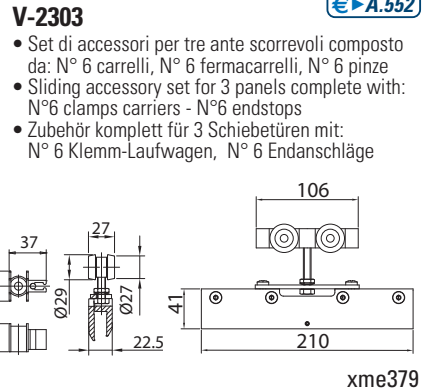

TELESCOPICO SINCRO

COMPONENTI / COMPONENTS / EINZELTEILE

- Veletta per V-2200/2250/2300/2350
- Cover profile for V-2200/2250/2300/2350
- Verkleidungsprofil aluminium für V-2200/2250/2300/2350

- Veletta per V-2200/2250/2300/2350
- Cover profile for V-2200/2250/2300/2350
- Verkleidungsprofil aluminium für V-2200/2250/2300/2350

- Veletta per V-2200/2250/2300/2350
- Cover profile for V-2200/2250/2300/2350
- Verkleidungsprofil aluminium für V-2200/2250/2300/2350

1. **V-2104** €▶A.544
2. Profilo per vetro fisso per binario V-2200/2300/2400
   - Side panel profile for track profile V-2200/2300/2400
   - Seitenteilprofil für Laufschiene V-2200/2300/2400

OPTIONAL	
VP-019-MT	VP-018-MT
1000 mm	
2000 mm	
3000 mm	
• Guarnizioni per sede vetro fisso • Gaskets for fixed glass • Dichtungen für Seitenteil	
8	10
12	12
€▶A.561	€▶A.578

1. **V-2206** €▶A.536
2. Kit morsetti trascinamento SINCRO 2 ante scorrevoli composto di guide a pavimento V-012 e V-099-B
   - Dragging kit SINCRO for 2 sliding panel, with floor guides V-012 and V-099-B
   - Mitnehmer kit SINCRO für 2 bewegliche Schiebetüren mit Bodenführungen V-012 und V-099-B

xme422

TELESCOPIC