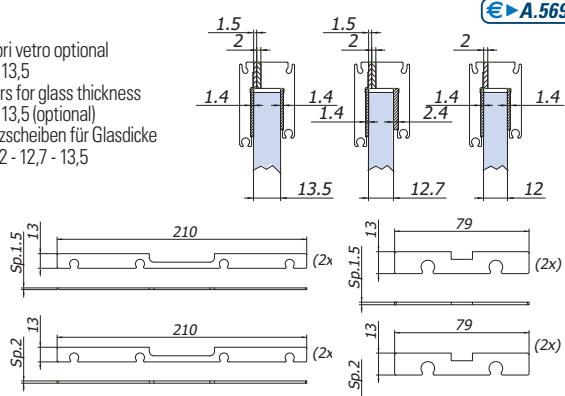

V-2307

€▶A.554

- Kit spessori vetro optional 12 - 12,7 - 13,5
- Set spacers for glass thickness 12 - 12,7 - 13,5 (optional)
- Kit Distanzscheiben für Glasdicke optional 12 - 12,7 - 13,5

xla323b

V-2407

€▶A.569

- Kit spessori vetro optional 12 - 12,7 - 13,5
- Set spacers for glass thickness 12 - 12,7 - 13,5 (optional)
- Kit Distanzscheiben für Glasdicke optional 12 - 12,7 - 13,5

xla322b

TELESCOPIC

TELESCOPICO SINCRO