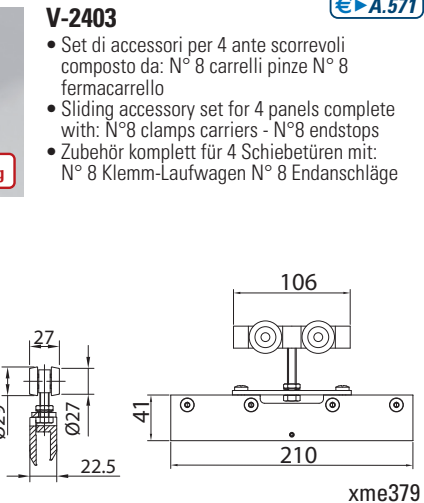

TELESCOPICO SINCRO

COMPONENTI / COMPONENTS / EINZELTEILE

- Veletta per V-2200/2250/2300/2350
- Cover profile for V-2200/2250/2300/2350
- Verkleidungsprofil aluminium für V-2200/2250/2300/2350

- Veletta per V-2200/2250/2300/2350
- Cover profile for V-2200/2250/2300/2350
- Verkleidungsprofil aluminium für V-2200/2250/2300/2350

- Veletta per V-2200/2250/2300/2350
- Cover profile for V-2200/2250/2300/2350
- Verkleidungsprofil aluminium für V-2200/2250/2300/2350

1. **V-2104** €▶A.544
2. Profilo per vetro fisso per binario V-2200/2300/2400
   - Side panel profile for track profile V-2200/2300/2400
   - Seitenteilprofil für Laufschiene V-2200/2300/2400

OPTIONAL	
VP-019-MT	VP-018-MT
1000 mm	
2000 mm	
3000 mm	
• Guarnizioni per sede vetro fisso • Gaskets for fixed glass • Dichtungen für Seitenteil	
8	10
12	12
€▶A.561	€▶A.578

1. **V-2206** €▶A.536
2. Kit morsetti trascinamento SINCRO 2 ante scorrevoli composto di guide a pavimento V-012 e V-099-B
   - Dragging kit SINCRO for 2 sliding panel, with floor guides V-012 and V-099-B
   - Mitnehmer kit SINCRO für 2 bewegliche Schiebetüren mit Bodenführungen V-012 und V-099-B

xme422

TELESCOPIC