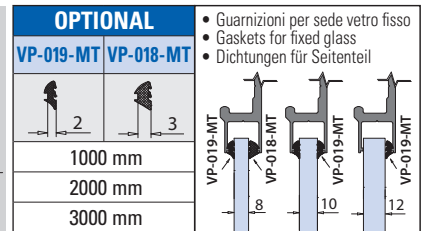

V-2450 SET 2

€▶ A.565

• Parete • Wall • Wand

- Sistema per 4 ante scorrevoli telescopiche e vetro fisso, con kit di trascinamento Sincro, fissaggio a parete
- Telescopic sliding door system 4-ways and fixed panel, with Sincro dragging mechanism, wall installation
- Teleskopisches Schiebetürsystem 4-läufig mit Seitenteil, mit Sincro Mitnehmer Kit, Wandmontage

TELESCOPIC

xla335 / xla335e

COMPONENTI / COMPONENTS / EINZELTEILE ▶ 146

Cod.	Fin. / Fin. / Oberfl.	V-2450 SET 1 FIX	V-2450 SET 1-MIS	V-2450 SET 2 FIX	V-2450 SET 2-MIS
V-2400 L=2000 L=3000 L=4000 L=6000	-	1	-	1	-
V-2400-MIS L = 1500 → 6000	-	-	1	-	1
V-2101 L=2000 L=3000 L=4000 L=6000	AN / IXE	2	-	-	-
V-2101-MIS L = 1500 → 6000	AN / IXE	-	2	-	1
V-2104 L=2000 L=3000 L=4000 L=6000	-	1	-	1	-
V-2104-MIS L = 1500 → 6000	-	-	1	-	1
V-2403	-	1	1	1	1
V-2406	-	1	1	1	1
V-2405 Staffa / Bracket / Winkelverbinder	-	-	-	1 x 400 mm	1 x 400 mm
V-2204 Soft-close (OPTIONAL)	-	(1)	(1)	(1)	(1)
V-2409-P Tappo per parete / Endcap for wall / Endkappe für Wand	AN	-	-	1	1
V-2409-S Tappo per soffitto / Endcap for ceiling / Endkappe für Decke	AN	1	1	-	-