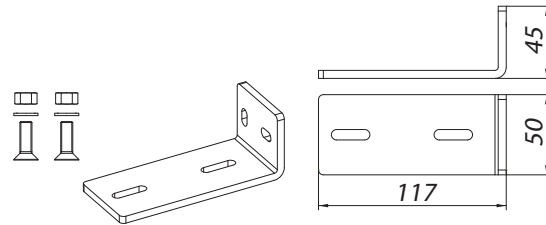

xme422

V-2205

€▶A.555

- 1 Pezzo staffe per fissaggio a parete binari V-2200/V-2300 (circa 1 pezzo ogni 400 mm)
- 1 pcs fixing bracket for wall installation track profiles V-2200/V-2300 (about 1 piece every 400 mm)
- 1 Stück Winkelverbinder für Wandmontage laufschiene V-2200/V-2300 (1 Stück je ca. 400 mm)

xla322b

V-2405

€▶A.572

- 1 Pezzo staffe per fissaggio a parete binari V-2400 (circa 1 pezzo ogni 400 mm)
- 1 pcs fixing bracket for wall installation track profiles V-2400 (about 1 piece every 400 mm)
- 1 Stück Winkelverbinder für Wandmontage laufschiene V-2400 (1 Stück je ca. 400 mm)