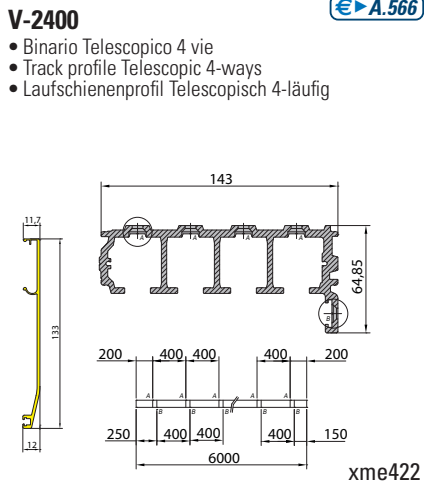

- Veletta per V-2200/2250/2300/2350
- Cover profile for V-2200/2250/2300/2350
- Verkleidungsprofil aluminium für V-2200/2250/2300/2350