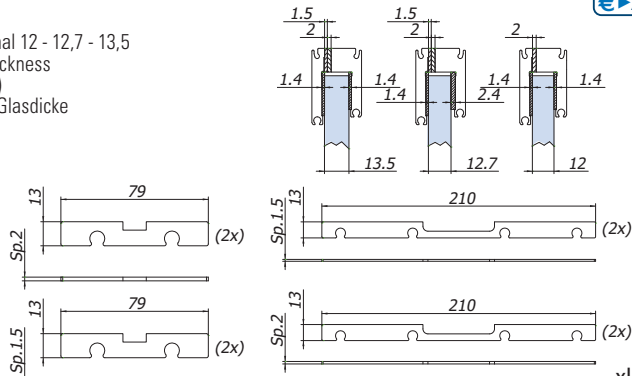

xme422

V-2205

€▶A.555

- 1 Pezzo staffe per fissaggio a parete binari V-2200/V-2300 (circa 1 pezzo ogni 400 mm)
- 1 pcs fixing bracket for wall installation track profiles V-2200/V-2300 (about 1 piece every 400 mm)
- 1 Stück Winkelverbinder für Wandmontage laufschiene V-2200/V-2300 (1 Stück je ca. 400 mm)

xla322b

V-2405

€▶A.572

- 1 Pezzo staffe per fissaggio a parete binari V-2400 (circa 1 pezzo ogni 400 mm)
- 1 pcs fixing bracket for wall installation track profiles V-2400 (about 1 piece every 400 mm)
- 1 Stück Winkelverbinder für Wandmontage laufschiene V-2400 (1 Stück je ca. 400 mm)

xla335b

 €▶A.539
 €▶A.556

V-2207

- Kit spessori vetro optional 12 - 12,7 - 13,5
- Set spacers for glass thickness 12 - 12,7 - 13,5 (optional)
- Kit Distanzscheiben für Glasdicke optional 12 - 12,7 - 13,5