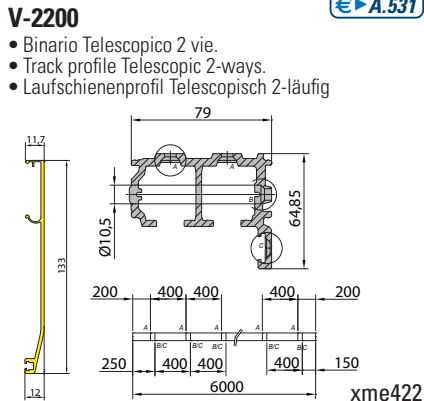

TELESCOPIC

xla335 / xla335e

COMPONENTI / COMPONENTS / EINZELTEILE ▶ 146

Cod.	Fin. / Fin. / Oberfl.	V-2450 SET 1 FIX	V-2450 SET 1-MIS	V-2450 SET 2 FIX	V-2450 SET 2-MIS
V-2400 L=2000 L=3000 L=4000 L=6000	-	1	-	1	-
V-2400-MIS L = 1500 → 6000	-	-	1	-	1
V-2101 L=2000 L=3000 L=4000 L=6000	AN / IXE	2	-	-	-
V-2101-MIS L = 1500 → 6000	AN / IXE	-	2	-	1
V-2104 L=2000 L=3000 L=4000 L=6000	-	1	-	1	-
V-2104-MIS L = 1500 → 6000	-	-	1	-	1
V-2403	-	1	1	1	1
V-2406	-	1	1	1	1
V-2405 Staffa / Bracket / Winkelverbinder	-	-	-	1 x 400 mm	1 x 400 mm
V-2204 Soft-close (OPTIONAL)	-	(1)	(1)	(1)	(1)
V-2409-P Tappo per parete / Endcap for wall / Endkappe für Wand	AN	-	-	1	1
V-2409-S Tappo per soffitto / Endcap for ceiling / Endkappe für Decke	AN	1	1	-	-

TELESCOPICO SINCRO

COMPONENTI / COMPONENTS / EINZELTEILE

V-2101 €▶A.532

- Veletta per V-2200/2250/2300/2350
- Cover profile for V-2200/2250/2300/2350
- Verkleidungsprofil aluminium für V-2200/2250/2300/2350