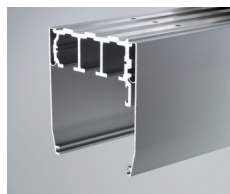

- Veletta per V-2200/2250/2300/2350
- Cover profile for V-2200/2250/2300/2350
- Verkleidungsprofil aluminium für V-2200/2250/2300/2350

V-2101 €▶A.550