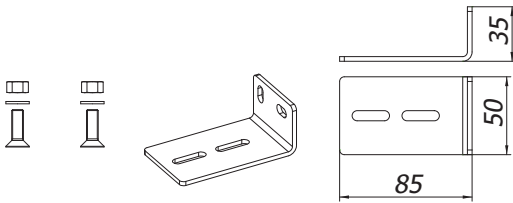

xme422

V-2406

€▶A.570

- Kit morsetti trascinamento SINCRO per 4 ante scorrevoli con guide a pavimento V-012 e V-099-B
- Dragging kit SINCRO for 4 sliding panel, with floor guides V-012 and V-099-B
- Mitnehmer set SINCRO für 4 Schiebetüren inkl. Bodenführungen V-012 und V-099-B

xme422

V-2205

€▶A.555

- 1 Pezzo staffe per fissaggio a parete binari V-2200/V-2300 (circa 1 pezzo ogni 400 mm)
- 1 pcs fixing bracket for wall installation track profiles V-2200/V-2300 (about 1 piece every 400 mm)
- 1 Stück Winkelverbinder für Wandmontage laufschiene V-2200/V-2300 (1 Stück je ca. 400 mm)