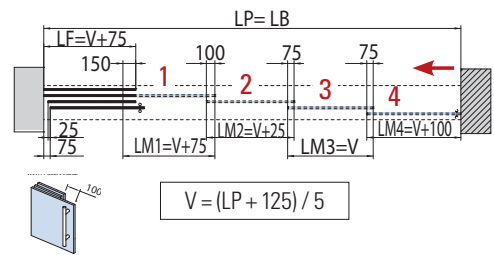

TELESCOPICO SINCRO 4 VIE+FISSO

V-2450

TRASCINAMENTO SINCRO CON CINGHIA
 SINCRO DRAGGING SYSTEM WITH TOOTHED BELT
 SINCRO MITNEHMER KIT MIT ZAHNRIEMEN

V-2450 SET 1

€▶ A.564

• Soffitto • Ceiling • Decke

- Sistema per 4 ante scorrevoli telescopiche e vetro fisso, con kit di trascinamento Sincro, fissaggio a soffitto
- Telescopic sliding door system 4-ways and fixed panel, with Sincro dragging mechanism, ceiling installation
- Teleskopisches Schiebetürsystem 4-läufig mit Seitenteil, mit Sincro Mitnehmer Kit, Deckenmontage