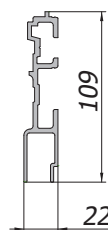

V-2101 €▶A.550

- Veletta per V-2200/2250/2300/2350
- Cover profile for V-2200/2250/2300/2350
- Verkleidungsprofil aluminium für V-2200/2250/2300/2350

V-2101 €▶A.567

- Veletta per V-2200/2250/2300/2350
- Cover profile for V-2200/2250/2300/2350
- Verkleidungsprofil aluminium für V-2200/2250/2300/2350

€▶A.534
€▶A.551
€▶A.568

- V-2104** €▶A.544
- Profilo per vetro fisso per binario V-2200/2300/2400
 - Side panel profile for track profile V-2200/2300/2400
 - Seitenteilprofil für Laufschiene V-2200/2300/2400

OPTIONAL	
VP-019-MT	VP-018-MT
1000 mm	
2000 mm	
3000 mm	
<ul style="list-style-type: none"> • Guarnizioni per sede vetro fisso • Gaskets for fixed glass • Dichtungen für Seitenteil 	
8	10
12	12
€▶A.561	€▶A.578