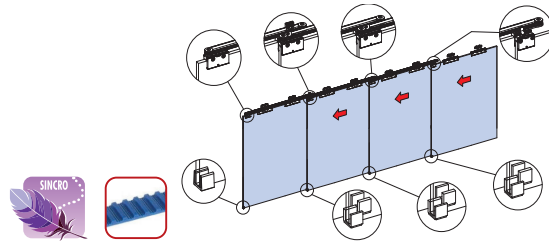

xme422

TELESCOPIC

V-2306

€▶A.553

- Kit morsetti trascinamento SINCRO per 3 ante scorrevoli con guide a pavimento V-012 e V-099-B
- Dragging kit SINCRO for 3 sliding panel, with floor guides V-012 and V-099-B
- Mitnehmer set SINCRO für 3 Schiebetüren inkl. Bodenführungen V-012 und V-099-B

xme422

V-2406

€▶A.570

- Kit morsetti trascinamento SINCRO per 4 ante scorrevoli con guide a pavimento V-012 e V-099-B
- Dragging kit SINCRO for 4 sliding panel, with floor guides V-012 and V-099-B
- Mitnehmer set SINCRO für 4 Schiebetüren inkl. Bodenführungen V-012 und V-099-B

xme422

V-2205

€▶A.555

- 1 Pezzo staffe per fissaggio a parete binari V-2200/V-2300 (circa 1 pezzo ogni 400 mm)
- 1 pcs fixing bracket for wall installation track profiles V-2200/V-2300 (about 1 piece every 400 mm)
- 1 Stück Winkelverbinder für Wandmontage laufschiene V-2200/V-2300 (1 Stück je ca. 400 mm)