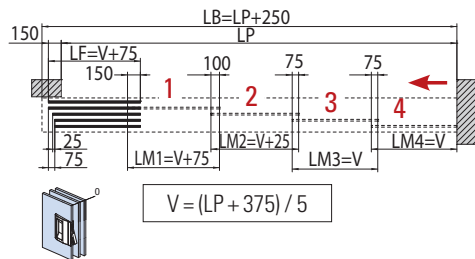

V-2450 SET 2

€▶ A.565

• Parete • Wall • Wand

- Sistema per 4 ante scorrevoli telescopiche e vetro fisso, con kit di trascinamento Sincro, fissaggio a parete
- Telescopic sliding door system 4-ways and fixed panel, with Sincro dragging mechanism, wall installation
- Teleskopisches Schiebetürsystem 4-läufig mit Seitenteil, mit Sincro Mitnehmer Kit, Wandmontage

TELESCOPIC

xla335 / xla335e