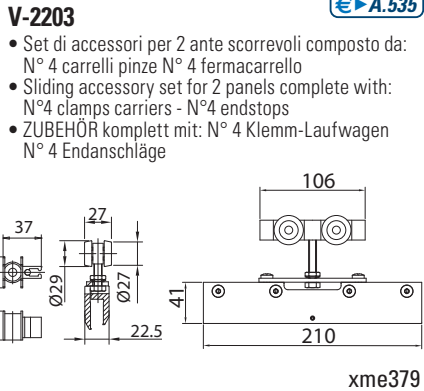

1. **V-2104** €▶A.544
2. Profilo per vetro fisso per binario V-2200/2300/2400
   - Side panel profile for track profile V-2200/2300/2400
   - Seitenteilprofil für Laufschiene V-2200/2300/2400

OPTIONAL	
VP-019-MT	VP-018-MT
1000 mm	
2000 mm	
3000 mm	
• Guarnizioni per sede vetro fisso • Gaskets for fixed glass • Dichtungen für Seitenteil	
8	10
12	12
€▶A.561	€▶A.578