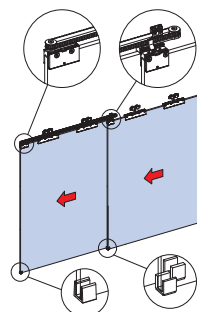

OPTIONAL	
VP-019-MT	VP-018-MT
1000 mm	
2000 mm	
3000 mm	
<ul style="list-style-type: none"> • Guarnizioni per sede vetro fisso • Gaskets for fixed glass • Dichtungen für Seitenteil 	
8	10
12	12
€▶A.561	€▶A.578

8-10 12-12,7-13,5 con/with/mit V-2307

8-10 12-12,7-13,5 con/with/mit V-2307

8-10 12-12,7-13,5 con/with/mit V-2307

- V-2206** €▶A.536
- Kit morsetti trascinamento SINCRO 2 ante scorrevoli composto di guide a pavimento V-012 e V-099-B
 - Dragging kit SINCRO for 2 sliding panel, with floor guides V-012 and V-099-B
 - Mitnehmer kit SINCRO für 2 bewegliche Schiebetüren mit Bodenführungen V-012 und V-099-B