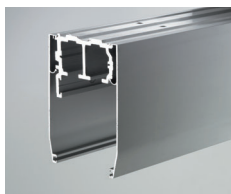

TELESCOPICO SINCRO

COMPONENTI / COMPONENTS / EINZELTEILE

V-2101 €▶A.532