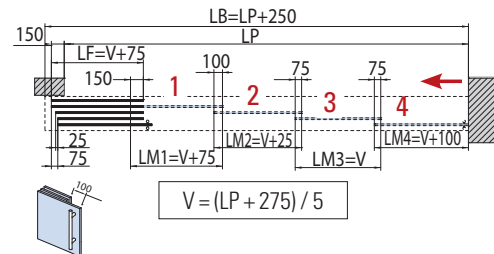

V-2450 SET 2

€▶ A.565

• Parete • Wall • Wand

- Sistema per 4 ante scorrevoli telescopiche e vetro fisso, con kit di trascinamento Sincro, fissaggio a parete
- Telescopic sliding door system 4-ways and fixed panel, with Sincro dragging mechanism, wall installation
- Teleskopisches Schiebetürsystem 4-läufig mit Seitenteil, mit Sincro Mitnehmer Kit, Wandmontage

TELESCOPIC

xla335 / xla335e