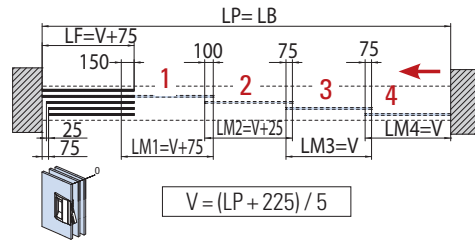

TELESCOPICO SINCRO 4 VIE+FISSO

V-2450

TRASCINAMENTO SINCRO CON CINGHIA
 SINCRO DRAGGING SYSTEM WITH TOOTHED BELT
 SINCRO MITNEHMER KIT MIT ZAHNRIEMEN

V-2450 SET 1

€▶ A.564

• Soffitto • Ceiling • Decke

- Sistema per 4 ante scorrevoli telescopiche e vetro fisso, con kit di trascinamento Sincro, fissaggio a soffitto
- Telescopic sliding door system 4-ways and fixed panel, with Sincro dragging mechanism, ceiling installation
- Teleskopisches Schiebetürsystem 4-läufig mit Seitenteil, mit Sincro Mitnehmer Kit, Deckenmontage