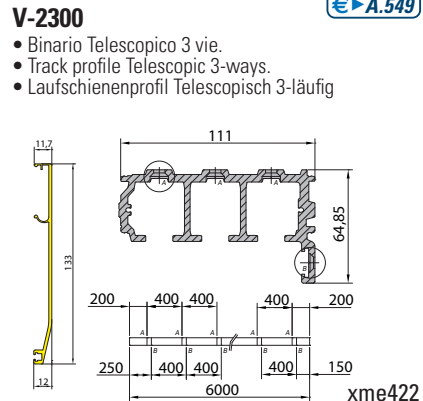

- Veletta per V-2200/2250/2300/2350
- Cover profile for V-2200/2250/2300/2350
- Verkleidungsprofil aluminium für V-2200/2250/2300/2350