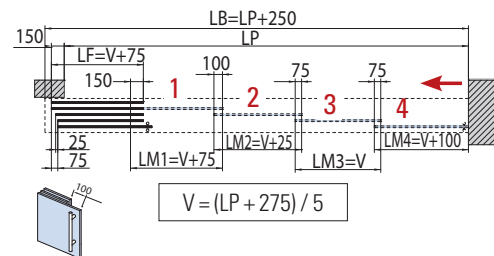

V-2450 SET 2

€▶ A.565

• Parete • Wall • Wand

- Sistema per 4 ante scorrevoli telescopiche e vetro fisso, con kit di trascinamento Sincro, fissaggio a parete
- Telescopic sliding door system 4-ways and fixed panel, with Sincro dragging mechanism, wall installation
- Teleskopisches Schiebetürsystem 4-läufig mit Seitenteil, mit Sincro Mitnehmer Kit, Wandmontage

TELESCOPIC

xla335 / xla335e