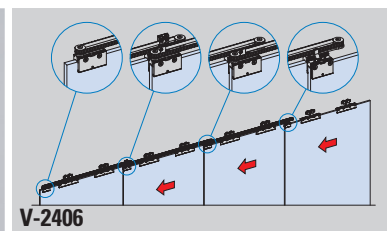

xla335 / xla335d

COMPONENTI / COMPONENTS / EINZELTEILE ▶ 146

V-2400

V-2403

V-2204 OPTIONAL

V-2406

Cod.	Fin. / Fin. / Oberf.	V-2400 SET 1 FIX	V-2400 SET 1-MIS	V-2400 SET 2 FIX	V-2400 SET 2-MIS
V-2400 L=2000 L=3000 L=4000 L=6000	-	1	-	1	-
V-2400-MIS L=1500→6000	-	-	1	-	1
V-2101 L=2000 L=3000 L=4000 L=6000	AN / IXE	2	-	1	-
V-2101-MIS L=1500→6000	AN / IXE	-	2	-	1
V-2403	-	1	1	1	1
V-2406	-	1	1	1	1
V-2405 Staffa / Bracket / Winkelverbinder	-	-	-	1 x 400 mm	1 x 400 mm
V-2204 Soft-close (OPTIONAL)	-	(1)	(1)	(1)	(1)
V-2408-P Tappo per parete / Endcap for wall / Endkappe für Wand	AN	-	-	1	1
V-2408-S Tappo per soffitto / Endcap for ceiling / Endkappe für Decke	AN	1	1	-	-