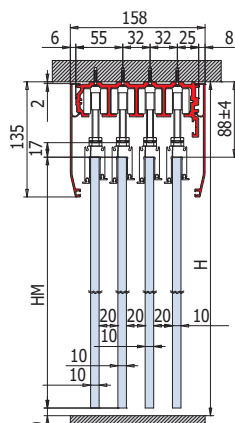

TELESCOPICO SINCRO 4 VIE

V-2400

TRASCINAMENTO SINCRO CON CINGHIA
SINCRO DRAGGING SYSTEM WITH TOOTHED BELT
SINCRO MITNEHMER KIT MIT ZAHNRIEMEN

V-2400 SET 1

$$HM = H - 97$$

V-2400 SET 2

$$HM = H + 38$$

V-2400 SET 1