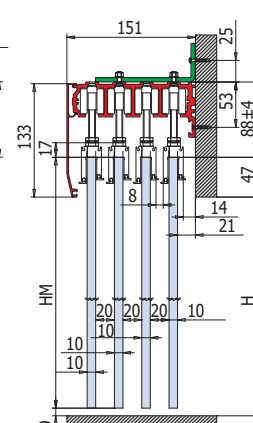

TELESCOPICO SINCRO 4 VIE

V-2400

TRASCINAMENTO SINCRO CON CINGHIA
SINCRO DRAGGING SYSTEM WITH TOOTHED BELT
SINCRO MITNEHMER KIT MIT ZAHNRIEMEN

V-2400 SET 1

$$HM = H - 97$$

V-2400 SET 2

$$HM = H + 38$$

V-2400 SET 1