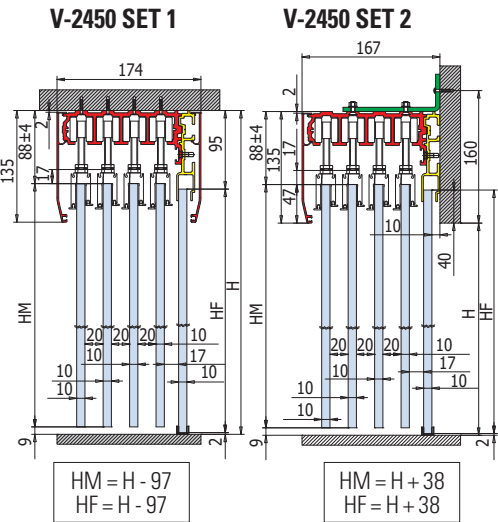

TELESCOPICO SINCRO 4 VIE+FISSO

V-2450

TRASCINAMENTO SINCRO CON CINGHIA
SINCRO DRAGGING SYSTEM WITH TOOTHED BELT
SINCRO MITNEHMER KIT MIT ZAHNRIEMEN

V-2450 SET 1

€▶ A.564

• Soffitto • Ceiling • Decke

- Sistema per 4 ante scorrevoli telescopiche e vetro fisso, con kit di trascinamento Sincro, fissaggio a soffitto
- Telescopic sliding door system 4-ways and fixed panel, with Sincro dragging mechanism, ceiling installation
- Teleskopisches Schiebetürsystem 4-läufig mit Seitenteil, mit Sincro Mitnehmer Kit, Deckenmontage

V-2450 SET 2

€▶ A.565

• Parete • Wall • Wand

- Sistema per 4 ante scorrevoli telescopiche e vetro fisso, con kit di trascinamento Sincro, fissaggio a parete
- Telescopic sliding door system 4-ways and fixed panel, with Sincro dragging mechanism, wall installation
- Teleskopisches Schiebetürsystem 4-läufig mit Seitenteil, mit Sincro Mitnehmer Kit, Wandmontage

TELESCOPIC

xla335 / xla335e

COMPONENTI / COMPONENTS / EINZELTEILE ▶ 146

- Guarnizioni per sede vetro fisso
- Gaskets for fixed glass
- Dichtungen für Seitenteil

Cod.	Fin. / Fin. / Oberfl.	V-2450 SET 1 FIX	V-2450 SET 1-MIS	V-2450 SET 2 FIX	V-2450 SET 2-MIS
V-2400 L=2000 L=3000 L=4000 L=6000	-	1	-	1	-
V-2400-MIS L = 1500 → 6000	-	-	1	-	1
V-2101 L=2000 L=3000 L=4000 L=6000	AN / IXE	2	-	1	-
V-2101-MIS L = 1500 → 6000	AN / IXE	-	2	-	1
V-2104 L=2000 L=3000 L=4000 L=6000	-	1	-	1	-
V-2104-MIS L = 1500 → 6000	-	-	1	-	1
V-2403	-	1	1	1	1
V-2406	-	1	1	1	1
V-2405 Staffa / Bracket / Winkelverbinder	-	-	-	1 x 400 mm	1 x 400 mm
V-2204 Soft-close (OPTIONAL)	-	(1)	(1)	(1)	(1)
V-2409-P Tappo per parete / Endcap for wall / Endkappe für Wand	AN	-	-	1	1
V-2409-S Tappo per soffitto / Endcap for ceiling / Endkappe für Decke	AN	1	1	-	-