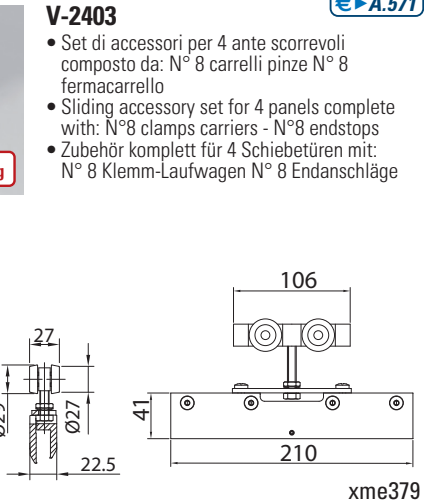

TELESCOPICO SINCRO

COMPONENTI / COMPONENTS / EINZELTEILE

- Veletta per V-2200/2250/2300/2350
- Cover profile for V-2200/2250/2300/2350
- Verkleidungsprofil aluminium für V-2200/2250/2300/2350

- Veletta per V-2200/2250/2300/2350
- Cover profile for V-2200/2250/2300/2350
- Verkleidungsprofil aluminium für V-2200/2250/2300/2350

- Veletta per V-2200/2250/2300/2350
- Cover profile for V-2200/2250/2300/2350
- Verkleidungsprofil aluminium für V-2200/2250/2300/2350

1. **V-2104** €▶A.544
2. Profilo per vetro fisso per binario V-2200/2300/2400
   - Side panel profile for track profile V-2200/2300/2400
   - Seitenteilprofil für Laufschiene V-2200/2300/2400

OPTIONAL	
VP-019-MT	VP-018-MT
2	3
1000 mm	
2000 mm	
3000 mm	
• Guarnizioni per sede vetro fisso • Gaskets for fixed glass • Dichtungen für Seitenteil	
8	10
12	
€▶A.561	€▶A.578

1. **V-2206** €▶A.536
2. Kit morsetti trascinamento SINCRO 2 ante scorrevoli composto di guide a pavimento V-012 e V-099-B
   - Dragging kit SINCRO for 2 sliding panel, with floor guides V-012 and V-099-B
   - Mitnehmer kit SINCRO für 2 bewegliche Schiebetüren mit Bodenführungen V-012 und V-099-B

xme422

TELESCOPIC