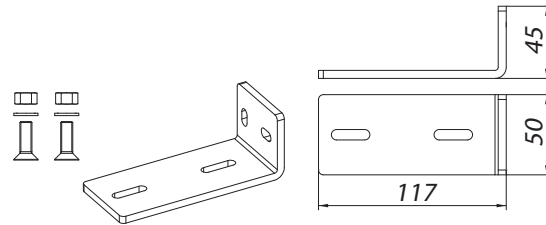

V-2405

€▶A.572

- 1 Pezzo staffe per fissaggio a parete binari V-2400 (circa 1 pezzo ogni 400 mm)
- 1 pcs fixing bracket for wall installation track profiles V-2400 (about 1 piece every 400 mm)
- 1 Stück Winkelverbinder für Wandmontage laufschiene V-2400 (1 Stück je ca. 400 mm)