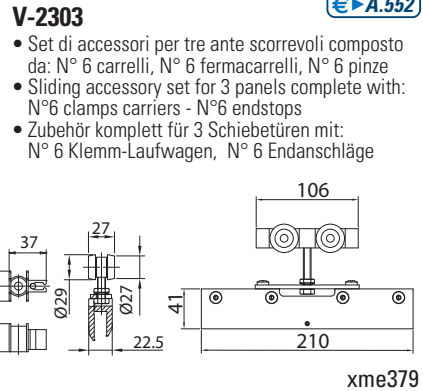

TELESCOPICO SINCRO

COMPONENTI / COMPONENTS / EINZELTEILE

- Veletta per V-2200/2250/2300/2350
- Cover profile for V-2200/2250/2300/2350
- Verkleidungsprofil aluminium für V-2200/2250/2300/2350

- Veletta per V-2200/2250/2300/2350
- Cover profile for V-2200/2250/2300/2350
- Verkleidungsprofil aluminium für V-2200/2250/2300/2350

- Veletta per V-2200/2250/2300/2350
- Cover profile for V-2200/2250/2300/2350
- Verkleidungsprofil aluminium für V-2200/2250/2300/2350

1. **V-2104** €▶A.544
2. Profilo per vetro fisso per binario V-2200/2300/2400
   - Side panel profile for track profile V-2200/2300/2400
   - Seitenteilprofil für Laufschiene V-2200/2300/2400

OPTIONAL	
VP-019-MT	VP-018-MT
2	3
1000 mm	
2000 mm	
3000 mm	
• Guarnizioni per sede vetro fisso • Gaskets for fixed glass • Dichtungen für Seitenteil	
8	10
12	
€▶A.561	€▶A.578

1. **V-2206** €▶A.536
2. Kit morsetti trascinamento SINCRO 2 ante scorrevoli composto di guide a pavimento V-012 e V-099-B
   - Dragging kit SINCRO for 2 sliding panel, with floor guides V-012 and V-099-B
   - Mitnehmer kit SINCRO für 2 bewegliche Schiebetüren mit Bodenführungen V-012 und V-099-B

xme422

TELESCOPIC