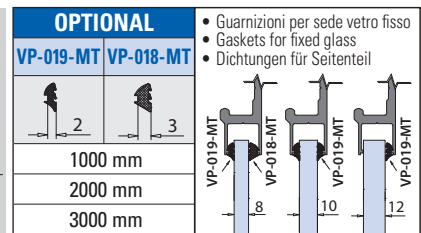

V-2450 SET 2

€▶ A.565

• Parete • Wall • Wand

- Sistema per 4 ante scorrevoli telescopiche e vetro fisso, con kit di trascinamento Sincro, fissaggio a parete
- Telescopic sliding door system 4-ways and fixed panel, with Sincro dragging mechanism, wall installation
- Teleskopisches Schiebetürsystem 4-läufig mit Seitenteil, mit Sincro Mitnehmer Kit, Wandmontage

TELESCOPIC

xla335 / xla335e

COMPONENTI / COMPONENTS / EINZELTEILE ▶ 146

- Guarnizioni per sede vetro fisso
- Gaskets for fixed glass
- Dichtungen für Seitenteil

Cod.	Fin. / Fin. / Oberfl.	V-2450 SET 1 FIX	V-2450 SET 1-MIS	V-2450 SET 2 FIX	V-2450 SET 2-MIS
V-2400 L=2000 L=3000 L=4000 L=6000	-	1	-	1	-
V-2400-MIS L = 1500 → 6000	-	-	1	-	1
V-2101 L=2000 L=3000 L=4000 L=6000	AN / IXE	2	-	1	-
V-2101-MIS L = 1500 → 6000	AN / IXE	-	2	-	1
V-2104 L=2000 L=3000 L=4000 L=6000	-	1	-	1	-
V-2104-MIS L = 1500 → 6000	-	-	1	-	1
V-2403	-	1	1	1	1
V-2406	-	1	1	1	1
V-2405 Staffa / Bracket / Winkelverbinder	-	-	-	1 x 400 mm	1 x 400 mm
V-2204 Soft-close (OPTIONAL)	-	(1)	(1)	(1)	(1)
V-2409-P Tappo per parete / Endcap for wall / Endkappe für Wand	AN	-	-	1	1
V-2409-S Tappo per soffitto / Endcap for ceiling / Endkappe für Decke	AN	1	1	-	-