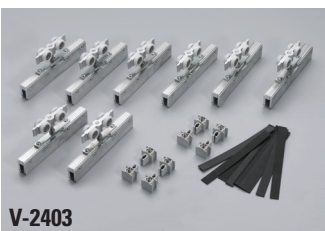

TELESCOPICO SINCRO 4 VIE

V-2400

TRASCINAMENTO SINCRO CON CINGHIA
SINCRO DRAGGING SYSTEM WITH TOOTHED BELT
SINCRO MITNEHMER KIT MIT ZAHNRIEMEN

V-2400 SET 1

$$HM = H - 97$$

V-2400 SET 2

$$HM = H + 38$$

V-2400 SET 1

V-2400 SET 2

€▶A.563

- Parete • Wall • Wand
- Sistema per 4 ante scorrevoli telescopiche con kit di trascinamento Sincro, fissaggio a parete
- Telescopic sliding door system 4-ways with Sincro dragging mechanism, wall installation
- Teleskopisches Schiebetürsystem 4-läufig mit Sincro Mitnehmer Kit, Wandmontage

xla335 / xla335d

COMPONENTI / COMPONENTS / EINZELTEILE ▶ 146

V-2400

V-2403

V-2204 OPTIONAL

V-2406

Cod.	Fin. / Fin. / Oberf.	V-2400 SET 1 FIX	V-2400 SET 1-MIS	V-2400 SET 2 FIX	V-2400 SET 2-MIS
V-2400 L=2000 L=3000 L=4000 L=6000	-	1	-	1	-
V-2400-MIS L=1500→6000	-	-	1	-	1
V-2101 L=2000 L=3000 L=4000 L=6000	AN / IXE	2	-	1	-
V-2101-MIS L=1500→6000	AN / IXE	-	2	-	1
V-2403	-	1	1	1	1
V-2406	-	1	1	1	1
V-2405 Staffa / Bracket / Winkelverbinder	-	-	-	1 x 400 mm	1 x 400 mm
V-2204 Soft-close (OPTIONAL)	-	(1)	(1)	(1)	(1)
V-2408-P Tappo per parete / Endcap for wall / Endkappe für Wand	AN	-	-	1	1
V-2408-S Tappo per soffitto / Endcap for ceiling / Endkappe für Decke	AN	1	1	-	-