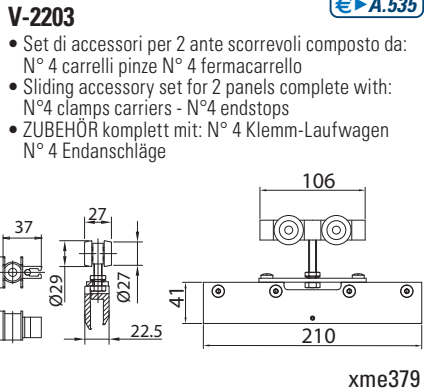

1. **V-2104** €▶A.544
2. Profilo per vetro fisso per binario V-2200/2300/2400
   - Side panel profile for track profile V-2200/2300/2400
   - Seitenteilprofil für Laufschiene V-2200/2300/2400

OPTIONAL	
VP-019-MT	VP-018-MT
2	3
1000 mm	
2000 mm	
3000 mm	
• Guarnizioni per sede vetro fisso • Gaskets for fixed glass • Dichtungen für Seitenteil	
8	10
12	
€▶A.561	€▶A.578