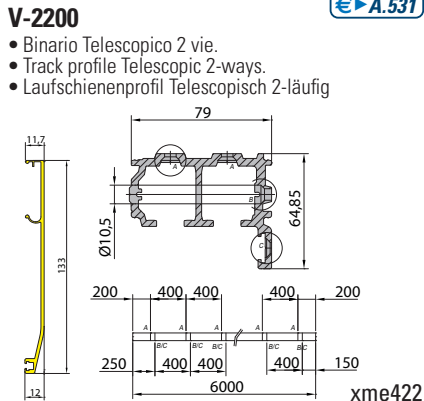

TELESCOPICO SINCRO

COMPONENTI / COMPONENTS / EINZELTEILE

V-2101 €▶A.532

- Veletta per V-2200/2250/2300/2350
- Cover profile for V-2200/2250/2300/2350
- Verkleidungsprofil aluminium für V-2200/2250/2300/2350