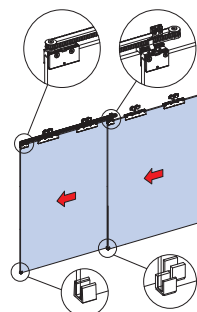

OPTIONAL	
VP-019-MT	VP-018-MT
2	3
1000 mm	
2000 mm	
3000 mm	
<ul style="list-style-type: none"> • Guarnizioni per sede vetro fisso • Gaskets for fixed glass • Dichtungen für Seitenteil 	
8	10
12	
€▶A.561	€▶A.578

8-10 12-12,7-13,5 con/with/mit V-2307

8-10 12-12,7-13,5 con/with/mit V-2307

8-10 12-12,7-13,5 con/with/mit V-2307

- V-2206** €▶A.536
- Kit morsetti trascinamento SINCRO 2 ante scorrevoli composto di guide a pavimento V-012 e V-099-B
 - Dragging kit SINCRO for 2 sliding panel, with floor guides V-012 and V-099-B
 - Mitnehmer kit SINCRO für 2 bewegliche Schiebetüren mit Bodenführungen V-012 und V-099-B