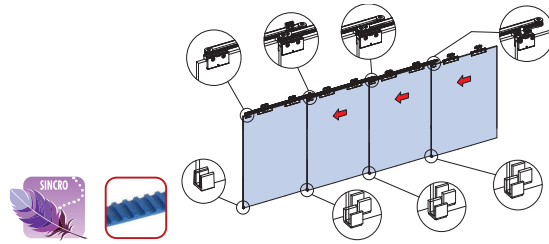

xme422

TELESCOPIC

V-2306

€▶A.553

- Kit morsetti trascinamento SINCRO per 3 ante scorrevoli con guide a pavimento V-012 e V-099-B
- Dragging kit SINCRO for 3 sliding panel, with floor guides V-012 and V-099-B
- Mitnehmer set SINCRO für 3 Schiebetüren inkl. Bodenführungen V-012 und V-099-B

xme422

V-2406

€▶A.570

- Kit morsetti trascinamento SINCRO per 4 ante scorrevoli con guide a pavimento V-012 e V-099-B
- Dragging kit SINCRO for 4 sliding panel, with floor guides V-012 and V-099-B
- Mitnehmer set SINCRO für 4 Schiebetüren inkl. Bodenführungen V-012 und V-099-B