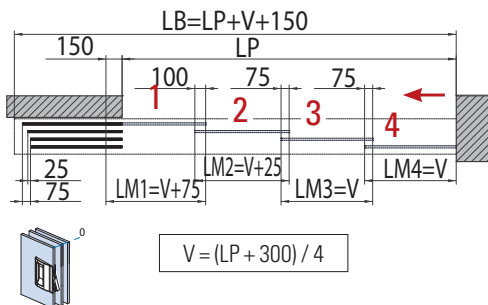

xla335 / xla335d