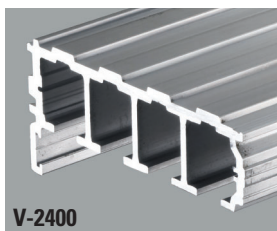

xla335 / xla335d

COMPONENTI / COMPONENTS / EINZELTEILE ▶ 146

V-2400

V-2403

V-2204 OPTIONAL

V-2406

Cod.	Fin. / Fin. / Oberf.	V-2400 SET 1 FIX	V-2400 SET 1-MIS	V-2400 SET 2 FIX	V-2400 SET 2-MIS
V-2400 L=2000 L=3000 L=4000 L=6000	-	1	-	1	-
V-2400-MIS L=1500→6000	-	-	1	-	1
V-2101 L=2000 L=3000 L=4000 L=6000	AN / IXE	2	-	1	-
V-2101-MIS L=1500→6000	AN / IXE	-	2	-	1
V-2403	-	1	1	1	1
V-2406	-	1	1	1	1
V-2405 Staffa / Bracket / Winkelverbinder	-	-	-	1 x 400 mm	1 x 400 mm
V-2204 Soft-close (OPTIONAL)	-	(1)	(1)	(1)	(1)
V-2408-P Tappo per parete / Endcap for wall / Endkappe für Wand	AN	-	-	1	1
V-2408-S Tappo per soffitto / Endcap for ceiling / Endkappe für Decke	AN	1	1	-	-