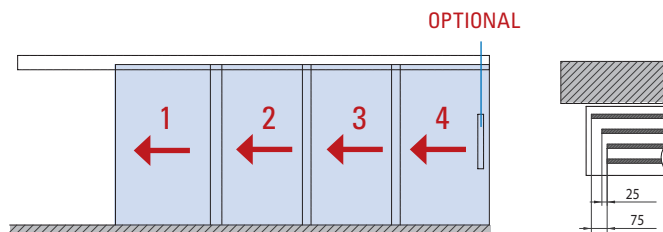

xla335 / xla335d