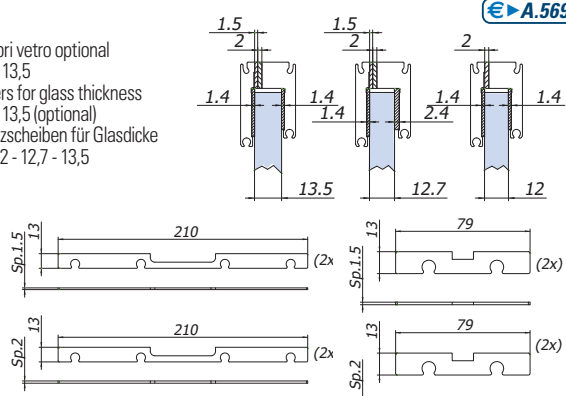

V-2407

- Kit spessori vetro optional 12 - 12,7 - 13,5
- Set spacers for glass thickness 12 - 12,7 - 13,5 (optional)
- Kit Distanzscheiben für Glasdicke optional 12 - 12,7 - 13,5

€▶A.569