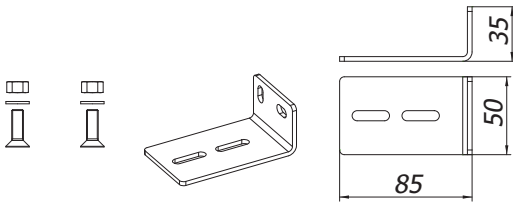

V-2205

€▶A.555

- 1 Pezzo staffe per fissaggio a parete binari V-2200/V-2300 (circa 1 pezzo ogni 400 mm)
- 1 pcs fixing bracket for wall installation track profiles V-2200/V-2300 (about 1 piece every 400 mm)
- 1 Stück Winkelverbinder für Wandmontage laufschiene V-2200/V-2300 (1 Stück je ca. 400 mm)