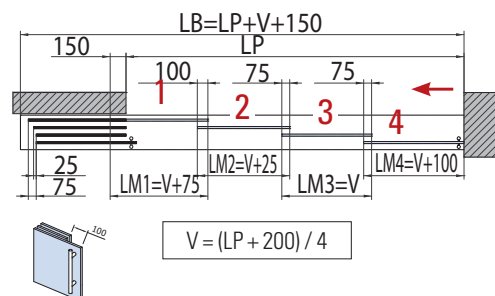

xla335 / xla335d