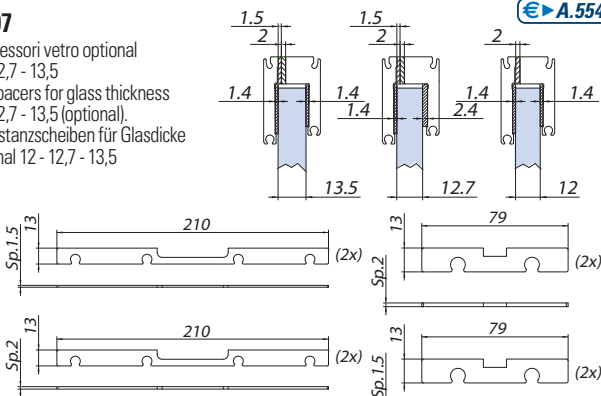

 €▶A.539
 €▶A.556

V-2207

- Kit spessori vetro optional 12 - 12,7 - 13,5
- Set spacers for glass thickness 12 - 12,7 - 13,5 (optional)
- Kit Distanzscheiben für Glasdicke optional 12 - 12,7 - 13,5

xla322b

V-2307

- Kit spessori vetro optional 12 - 12,7 - 13,5
- Set spacers for glass thickness 12 - 12,7 - 13,5 (optional)
- Kit Distanzscheiben für Glasdicke optional 12 - 12,7 - 13,5

€▶A.554

xla323b

V-2407

- Kit spessori vetro optional 12 - 12,7 - 13,5
- Set spacers for glass thickness 12 - 12,7 - 13,5 (optional)
- Kit Distanzscheiben für Glasdicke optional 12 - 12,7 - 13,5