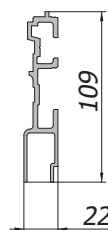

V-2101 €▶A.550

- Veletta per V-2200/2250/2300/2350
- Cover profile for V-2200/2250/2300/2350
- Verkleidungsprofil aluminium für V-2200/2250/2300/2350

V-2101 €▶A.567

- Veletta per V-2200/2250/2300/2350
- Cover profile for V-2200/2250/2300/2350
- Verkleidungsprofil aluminium für V-2200/2250/2300/2350

€▶A.534
€▶A.551
€▶A.568

- V-2104** €▶A.544
- Profilo per vetro fisso per binario V-2200/2300/2400
 - Side panel profile for track profile V-2200/2300/2400
 - Seitenteilprofil für Laufschiene V-2200/2300/2400

OPTIONAL	
VP-019-MT	VP-018-MT
2	3
1000 mm	
2000 mm	
3000 mm	
<ul style="list-style-type: none"> • Guarnizioni per sede vetro fisso • Gaskets for fixed glass • Dichtungen für Seitenteil 	
8	10
12	
€▶A.561	€▶A.578