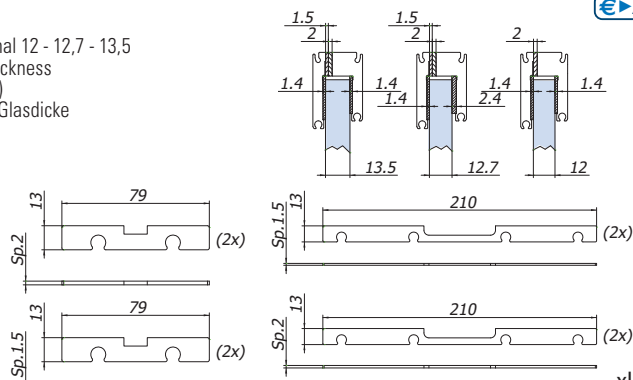

xla322b

V-2405

€▶A.572

- 1 Pezzo staffe per fissaggio a parete binari V-2400 (circa 1 pezzo ogni 400 mm)
- 1 pcs fixing bracket for wall installation track profiles V-2400 (about 1 piece every 400 mm)
- 1 Stück Winkelverbinder für Wandmontage laufschiene V-2400 (1 Stück je ca. 400 mm)

xla335b

V-2204

- Optional stopper Soft-close (in chiusura) per scorrevole Telescopico sincro
- Optional stopper with Soft-close mechanism (only closing) for sliding system Telescopico sincro
- Optional stopper mit Soft-close (nur in Schliessrichtung) für system Telescopico sincro

 €▶A.539
 €▶A.556

V-2207

- Kit spessori vetro optional 12 - 12,7 - 13,5
- Set spacers for glass thickness 12 - 12,7 - 13,5 (optional)
- Kit Distanzscheiben für Glasdicke optional 12 - 12,7 - 13,5

xla322b