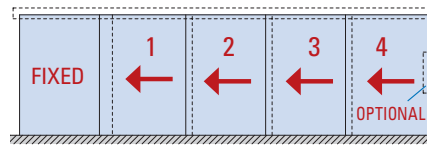

TELESCOPICO SINCRO 4 VIE+FISSO

V-2450

TRASCINAMENTO SINCRO CON CINGHIA
SINCRO DRAGGING SYSTEM WITH TOOTHED BELT
SINCRO MITNEHMER KIT MIT ZAHNRIEMEN

V-2450 SET 1

€▶ A.564

• Soffitto • Ceiling • Decke

- Sistema per 4 ante scorrevoli telescopiche e vetro fisso, con kit di trascinamento Sincro, fissaggio a soffitto
- Telescopic sliding door system 4-ways and fixed panel, with Sincro dragging mechanism, ceiling installation
- Teleskopisches Schiebetürsystem 4-läufig mit Seitenteil, mit Sincro Mitnehmer Kit, Deckenmontage

V-2450 SET 2

€▶ A.565

• Parete • Wall • Wand

- Sistema per 4 ante scorrevoli telescopiche e vetro fisso, con kit di trascinamento Sincro, fissaggio a parete
- Telescopic sliding door system 4-ways and fixed panel, with Sincro dragging mechanism, wall installation
- Teleskopisches Schiebetürsystem 4-läufig mit Seitenteil, mit Sincro Mitnehmer Kit, Wandmontage

TELESCOPIC

xla335 / xla335e

COMPONENTI / COMPONENTS / EINZELTEILE ▶ 146

- Guarnizioni per sede vetro fisso
- Gaskets for fixed glass
- Dichtungen für Seitenteil

Cod.	Fin. / Fin. / Oberfl.	V-2450 SET 1 FIX	V-2450 SET 1-MIS	V-2450 SET 2 FIX	V-2450 SET 2-MIS
V-2400 L=2000 L=3000 L=4000 L=6000	-	1	-	1	-
V-2400-MIS L = 1500 → 6000	-	-	1	-	1
V-2101 L=2000 L=3000 L=4000 L=6000	AN / IXE	2	-	1	-
V-2101-MIS L = 1500 → 6000	AN / IXE	-	2	-	1
V-2104 L=2000 L=3000 L=4000 L=6000	-	1	-	1	-
V-2104-MIS L = 1500 → 6000	-	-	1	-	1
V-2403	-	1	1	1	1
V-2406	-	1	1	1	1
V-2405 Staffa / Bracket / Winkelverbinder	-	-	-	1 x 400 mm	1 x 400 mm
V-2204 Soft-close (OPTIONAL)	-	(1)	(1)	(1)	(1)
V-2409-P Tappo per parete / Endcap for wall / Endkappe für Wand	AN	-	-	1	1
V-2409-S Tappo per soffitto / Endcap for ceiling / Endkappe für Decke	AN	1	1	-	-