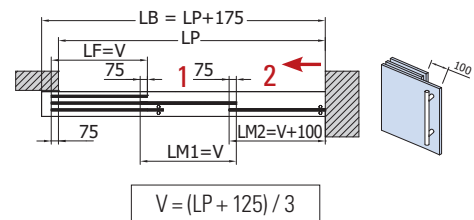

V-2250 SET 2

€A.530

• Parete • Wall • Wand

- Sistema per 2 ante scorrevoli telescopiche e vetro fisso, con kit di trascinamento Sincro, fissaggio a parete
- Telescopic sliding door system 2-ways and fixed panel, with Sincro dragging mechanism, wall installation
- Teleskopisches Schiebetürsystem 2-läufig mit Seitenteil, mit Sincro Mitnehmer Kit, Wandmontage

TELESCOPIC

xla322 / xme228-A/B