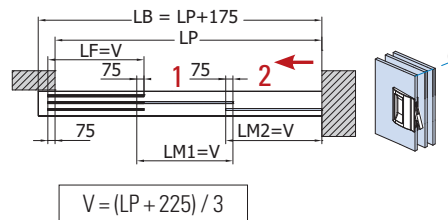

V-2250 SET 2

€A.530

• Parete • Wall • Wand

- Sistema per 2 ante scorrevoli telescopiche e vetro fisso, con kit di trascinamento Sincro, fissaggio a parete
- Telescopic sliding door system 2-ways and fixed panel, with Sincro dragging mechanism, wall installation
- Teleskopisches Schiebetürsystem 2-läufig mit Seitenteil, mit Sincro Mitnehmer Kit, Wandmontage

TELESCOPIC

xla322 / xme228-A/B