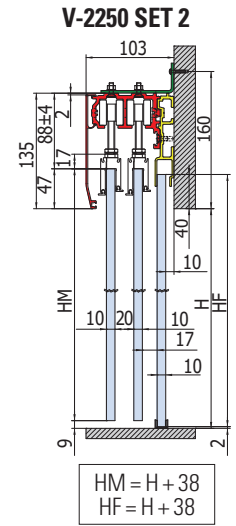

## TELESCOPICO SINCRO 2 VIE+FISSO

### V-2250

TRASCINAMENTO SINCRO CON CINGHIA  
 SINCRO DRAGGING SYSTEM WITH TOOTHED BELT  
 SINCRO MITNEHMER KIT MIT ZAHNRIEMEN

## COMPONENTI / COMPONENTS / EINZELTEILE ▶ 146

OPTIONAL		<ul style="list-style-type: none"> <li>• Guarnizioni per sede vetro fisso</li> <li>• Gaskets for fixed glass</li> <li>• Dichtungen für Seitenteil</li> </ul>
VP-019-MT	VP-018-MT	
2	3	
1000 mm	2000 mm	
2000 mm	3000 mm	