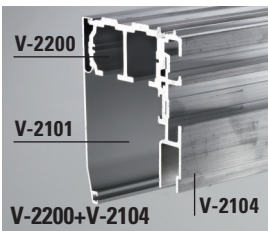

### V-2250 SET 2

€A.530

• Parete • Wall • Wand

- Sistema per 2 ante scorrevoli telescopiche e vetro fisso, con kit di trascinamento Sincro, fissaggio a parete
- Telescopic sliding door system 2-ways and fixed panel, with Sincro dragging mechanism, wall installation
- Teleskopisches Schiebetürsystem 2-läufig mit Seitenteil, mit Sincro Mitnehmer Kit, Wandmontage

## COMPONENTI / COMPONENTS / EINZELTEILE ▶ 146

OPTIONAL		<ul style="list-style-type: none"> <li>• Guarnizioni per sede vetro fisso</li> <li>• Gaskets for fixed glass</li> <li>• Dichtungen für Seitenteil</li> </ul>
VP-019-MT	VP-018-MT	
2	3	
1000 mm	2000 mm	
2000 mm	3000 mm	