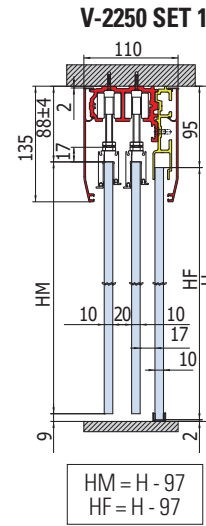

## TELESCOPICO SINCRO 2 VIE+FISSO

### V-2250

TRASCINAMENTO SINCRO CON CINGHIA  
 SINCRO DRAGGING SYSTEM WITH TOOTHED BELT  
 SINCRO MITNEHMER KIT MIT ZAHNRIEMEN

## COMPONENTI / COMPONENTS / EINZELTEILE ▶ 146

OPTIONAL		<ul style="list-style-type: none"> <li>• Guarnizioni per sede vetro fisso</li> <li>• Gaskets for fixed glass</li> <li>• Dichtungen für Seitenteil</li> </ul>
VP-019-MT	VP-018-MT	
2	3	
1000 mm	2000 mm	
2000 mm	3000 mm	