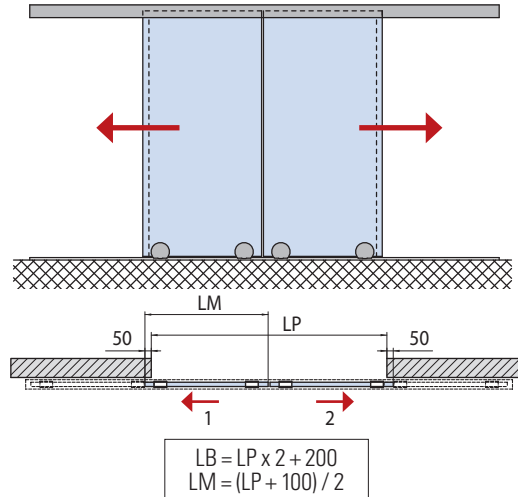

TECHNICAL

xla260