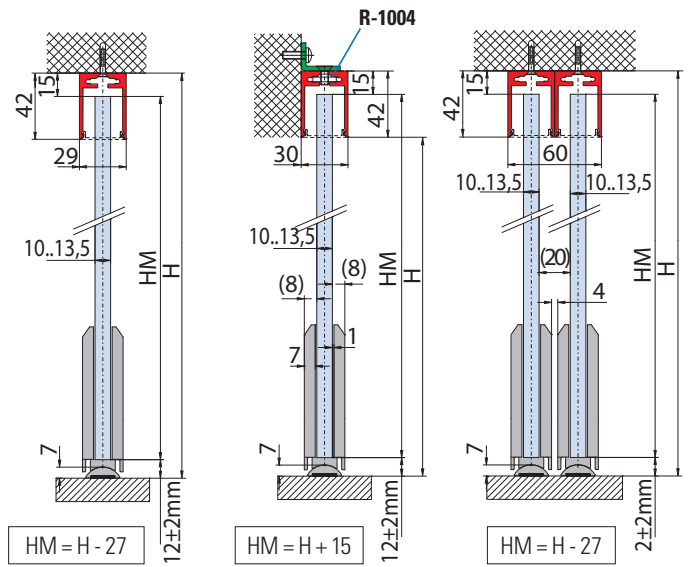

ROLLING CENTER

R-1000

R-1000 SET 1

- Set per 1 anta scorrevole, fissaggio a parete/soffitto
- Sliding door set, wall/ceiling installation
- Schiebetürset 1-flügelig, Wand-Deckenmontage

R-1000 SET 2

- Set per 2 ante scorrevole, fissaggio a parete/soffitto
- Sliding doors set, wall/ceiling installation
- Schiebetürset 2-flügelig, Wand-Deckenmontage