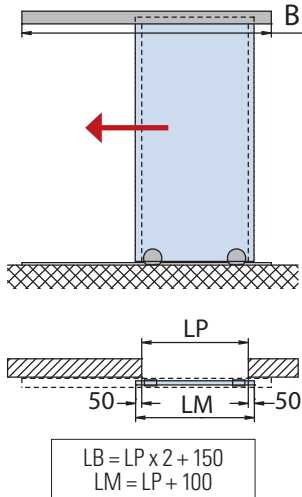

TECHNICAL

xla260