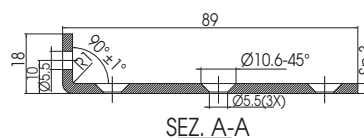

- 1 pezzo staffa fissaggio a parete. 2 guide Rolling
- 1 pcs bracket for wall installation. 2 Rolling top profiles
- 1 Stk Winkelprofil für Wandbefestigung. 2 Rolling Laufschiene

€▶A.385

pla243

R-1009

- 1 pezzo staffa fissaggio a parete. 3 guide Rolling
- 1 pcs bracket for wall installation. 3 Rolling top profiles
- 1 Stk Winkelprofil für Wandbefestigung. 3 Rolling Laufschiene