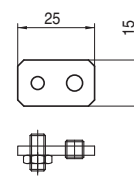

€▶A.383

xla262