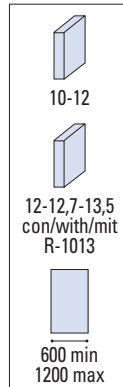

R-1000 SET 1

- Set per 1 anta scorrevole, fissaggio a parete/soffitto
- Sliding door set, wall/ceiling installation
- Schiebetürset 1-flügelig, Wand-Deckenmontage

R-1000 SET 2

- Set per 2 ante scorrevole, fissaggio a parete/soffitto
- Sliding doors set, wall/ceiling installation
- Schiebetürset 2-flügelig, Wand-Deckenmontage