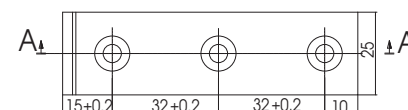

- 1 pezzo staffa fissaggio a parete. 2 guide Rolling
- 1 pcs bracket for wall installation. 2 Rolling top profiles
- 1 Stk Winkelprofil für Wandbefestigung. 2 Rolling Laufschiene

€▶A.385

pla243

R-1009

- 1 pezzo staffa fissaggio a parete. 3 guide Rolling
- 1 pcs bracket for wall installation. 3 Rolling top profiles
- 1 Stk Winkelprofil für Wandbefestigung. 3 Rolling Laufschiene