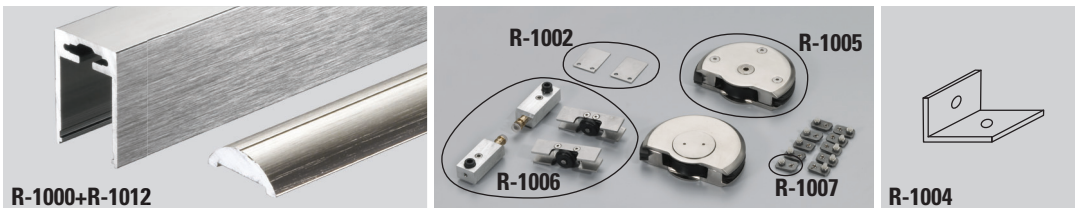

COMPONENTI / COMPONENTS / EINZELTEILE ▶ 115

Cod.	Fin. / Fin. / Oberf.	R-1000 SET 1 FIX	R-1000 SET 1-MIS	R-1000 SET 2 FIX	R-1000 SET 2-MIS
R-1000 L=2000 L=3000 L=4000 L=6000	IXE	1	-	1	-
R-1000-MIS L=1500→6000	IXE	-	1	-	1
R-1012 L=2000 L=3000 L=4000 L=6000	IXE	1	-	1	1
R-1012-MIS L=1500→6000	IXE	-	1	-	1
R-1005	IXE	2	2	4	4
R-1004 Staffa / Bracket / Winkelverbinder (OPTIONAL)	-	(1 x 500 mm)	(1 x 500 mm)	(1 x 500 mm)	(1 x 500 mm)
R-1002 Tappi / Endcaps / Endkappe	-	1	1	1	1
R-1006	-	1	1	2	2
R-1007	-	1 x 250 mm	1 x 250 mm	1 x 250 mm	1 x 250 mm