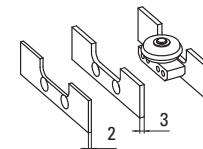

- 1 pezzo staffa per fissaggio a parete guida Rolling
- 1 Pcs. bracket for wall installation Rolling top profile
- 1 Stk. Winkelprofil für Wandbefestigung Rolling Laufschiene

€▶A.384

xla262

R-1002

- Paio tappi finali per Rolling Center
- Pair endcaps for Rolling top profile
- Paar Endkappen Rolling Laufschiene

IXE

€▶A.380

xla262

R-1013

- Set spessori Rolling per vetro 12,7/13,5
- Set spacers Rolling for glass thickness 12,7/13,5
- Set Distanzscheiben Rolling für Glasdicke 12,7/13,5

€▶A.387

xla260d

R-1008

- 1 pezzo staffa fissaggio a parete. 2 guide Rolling
- 1 pcs bracket for wall installation. 2 Rolling top profiles
- 1 Stk Winkelprofil für Wandbefestigung. 2 Rolling Laufschiene

€▶A.385

pla243

R-1009

- 1 pezzo staffa fissaggio a parete. 3 guide Rolling
- 1 pcs bracket for wall installation. 3 Rolling top profiles
- 1 Stk Winkelprofil für Wandbefestigung. 3 Rolling Laufschiene