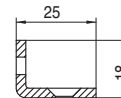

R-1004

- 1 pezzo staffa per fissaggio a parete guida Rolling
- 1 Pcs. bracket for wall installation Rolling top profile
- 1 Stk. Winkelprofil für Wandbefestigung Rolling Laufschiene

€▶A.384

xla262