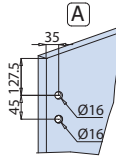

Alternative glass preparation
Alternativ Glasbearbeitung

Senza guida a pavimento
Without floor guide
Ohne Bodenführung

V-504
OPTIONAL

$$\begin{aligned} LV_{tot} &= LP - 14 \\ LM1 &= (LV_{tot}/2) - 11 \\ LM2 &= (LV_{tot}/2) + 11 \end{aligned}$$

* disponibilità taglio a misura mm 1000→1200
* cut to size mm 1000→1200
* nach Mass geschnitten mm 1000→1200

€▶A.583

L-219

- Guida superiore (da incollare al vetro)
- Top guide (to be glued on glass)
- Führung oben (auf das Glas kleben) IX