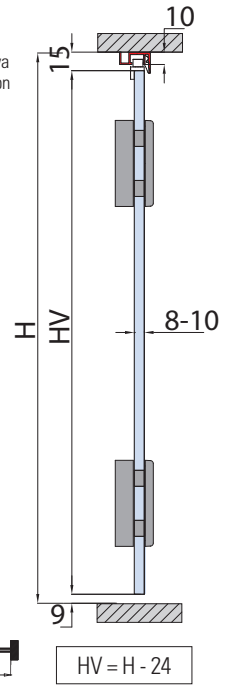

SOFFIETTINO

L-2600

L-2600 SET 1

€▶A.479

- Sistema per porta a soffietto 2 ante in vetro
- Sliding folding system for 2 glass panels
- Raumspartür für Ganzglastüren

Da incollare al vetro
To be glued on glass
Auf das Glas kleben

Alternative glass preparation
Alternativ Glasbearbeitung

Senza guida a pavimento
Without floor guide
Ohne Bodenführung

V-504
OPTIONAL

$$\begin{aligned} LV_{tot} &= LP - 14 \\ LM1 &= (LV_{tot}/2) - 11 \\ LM2 &= (LV_{tot}/2) + 11 \end{aligned}$$

xme235c

L-220

- Cerniera a scatto vetro/vetro, senza viti a vista
- Glass to glass clicking hinge, with not visible screws
- Türband Glas-Glas ohne sichtbaren Schrauben CP - NS - CR

€▶A.582

xfb-076

V-709

- Cerniera verticale Libra con aletta fissaggio
- Side Hinge Libra with fixing plate
- Band Libra mit Anschraubplatte CP - NS - CR

* disponibilità taglio a misura mm 1000→1200
* cut to size mm 1000→1200
* nach Mass geschnitten mm 1000→1200

€▶A.583

L-219

- Guida superiore (da incollare al vetro)
- Top guide (to be glued on glass)
- Führung oben (auf das Glas kleben) IX