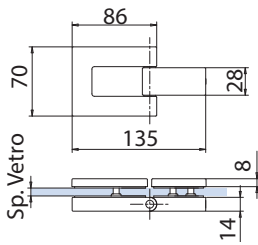

Alternative glass preparation
Alternativ Glasbearbeitung

Senza guida a pavimento
Without floor guide
Ohne Bodenführung

V-504
OPTIONAL

$$\begin{aligned} LV_{tot} &= LP - 14 \\ LM1 &= (LV_{tot}/2) - 11 \\ LM2 &= (LV_{tot}/2) + 11 \end{aligned}$$

xme235c

L-220

- Cerniera a scatto vetro/vetro, senza viti a vista
- Glass to glass clicking hinge, with not visible screws
- Türband Glas-Glas ohne sichtbaren Schrauben CP - NS - CR

€▶A.582

xfb-076

V-709

- Cerniera verticale Libra con aletta fissaggio
- Side Hinge Libra with fixing plate
- Band Libra mit Anschraubplatte CP - NS - CR

€▶A.581

xla217

L-219

L-217

L-217

- Binario
- Track profile
- Laufschiene

€▶A.580

Cod.	Fin./Fin./Oberf.
L-217-1000 mm	AN
L-217-MIS*	AN

* disponibilità taglio a misura mm 1000→1200
* cut to size mm 1000→1200
* nach Mass geschnitten mm 1000→1200

€▶A.583

L-219

- Guida superiore (da incollare al vetro)
- Top guide (to be glued on glass)
- Führung oben (auf das Glas kleben) IX