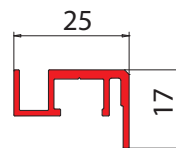

xme235c

L-220

- Cerniera a scatto vetro/vetro, senza viti a vista
- Glass to glass clicking hinge, with not visible screws
- Türband Glas-Glas ohne sichtbaren Schrauben CP - NS - CR

€▶A.582

xfb-076

V-709

- Cerniera verticale Libra con aletta fissaggio
- Side Hinge Libra with fixing plate
- Band Libra mit Anschraubplatte CP - NS - CR

€▶A.581

xla217

L-219

L-217

L-217

- Binario
- Track profile
- Laufschiene

€▶A.580

Cod.	Fin./Fin./Oberf.
L-217-1000 mm	AN
L-217-MIS*	AN

* disponibilità taglio a misura mm 1000→1200
* cut to size mm 1000→1200
* nach Mass geschnitten mm 1000→1200

€▶A.583

L-219

- Guida superiore (da incollare al vetro)
- Top guide (to be glued on glass)
- Führung oben (auf das Glas kleben) IX