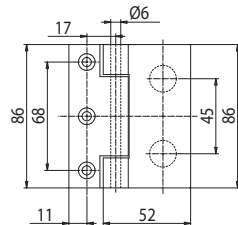

xme235c

L-220

- Cerniera a scatto vetro/vetro, senza viti a vista
- Glass to glass clicking hinge, with not visible screws
- Türband Glas-Glas ohne sichtbaren Schrauben CP - NS - CR

€▶A.582

xfb-076

V-709

- Cerniera verticale Libra con aletta fissaggio
- Side Hinge Libra with fixing plate
- Band Libra mit Anschraubplatte CP - NS - CR

€▶A.581

xla217

L-219

L-217

L-217

- Binario
- Track profile
- Laufschiene

€▶A.580

Cod.	Fin./Fin./Oberf.
L-217-1000 mm	AN
L-217-MIS*	AN

* disponibilità taglio a misura mm 1000→1200
* cut to size mm 1000→1200
* nach Mass geschnitten mm 1000→1200

€▶A.583

L-219

- Guida superiore (da incollare al vetro)
- Top guide (to be glued on glass)
- Führung oben (auf das Glas kleben) IX