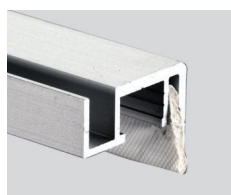

xme235c

L-220

- Cerniera a scatto vetro/vetro, senza viti a vista
- Glass to glass clicking hinge, with not visible screws
- Türband Glas-Glas ohne sichtbaren Schrauben CP - NS - CR

€▶A.582

xfb-076

V-709

- Cerniera verticale Libra con aletta fissaggio
- Side Hinge Libra with fixing plate
- Band Libra mit Anschraubplatte CP - NS - CR

€▶A.581

xla217

L-219

L-217

L-217

- Binario
- Track profile
- Laufschiene

€▶A.580

Cod.	Fin./Fin./Oberf.
L-217-1000 mm	AN
L-217-MIS*	AN

* disponibilità taglio a misura mm 1000→1200
* cut to size mm 1000→1200
* nach Mass geschnitten mm 1000→1200

€▶A.583

L-219

- Guida superiore (da incollare al vetro)
- Top guide (to be glued on glass)
- Führung oben (auf das Glas kleben) IX