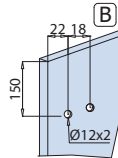

Alternative glass preparation
Alternativ Glasbearbeitung

Senza guida a pavimento
Without floor guide
Ohne Bodenführung

V-504
OPTIONAL

$$\begin{aligned} LV_{tot} &= LP - 14 \\ LM1 &= (LV_{tot}/2) - 11 \\ LM2 &= (LV_{tot}/2) + 11 \end{aligned}$$

xme235c

L-220

- Cerniera a scatto vetro/vetro, senza viti a vista
- Glass to glass clicking hinge, with not visible screws
- Türband Glas-Glas ohne sichtbaren Schrauben CP - NS - CR

€▶A.582

xfb-076

V-709

- Cerniera verticale Libra con aletta fissaggio
- Side Hinge Libra with fixing plate
- Band Libra mit Anschraubplatte CP - NS - CR

* disponibilità taglio a misura mm 1000→1200
* cut to size mm 1000→1200
* nach Mass geschnitten mm 1000→1200

€▶A.583

L-219

- Guida superiore (da incollare al vetro)
- Top guide (to be glued on glass)
- Führung oben (auf das Glas kleben) IX