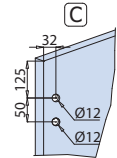

Alternative glass preparation
Alternativ Glasbearbeitung

Senza guida a pavimento
Without floor guide
Ohne Bodenführung

V-504
OPTIONAL

$$\begin{aligned} LV_{tot} &= LP - 14 \\ LM1 &= (LV_{tot}/2) - 11 \\ LM2 &= (LV_{tot}/2) + 11 \end{aligned}$$

xme235c

L-220

- Cerniera a scatto vetro/vetro, senza viti a vista
- Glass to glass clicking hinge, with not visible screws
- Türband Glas-Glas ohne sichtbaren Schrauben CP - NS - CR

€▶A.582

xfb-076

V-709

- Cerniera verticale Libra con aletta fissaggio
- Side Hinge Libra with fixing plate
- Band Libra mit Anschraubplatte CP - NS - CR

* disponibilità taglio a misura mm 1000→1200
* cut to size mm 1000→1200
* nach Mass geschnitten mm 1000→1200

€▶A.583

L-219

- Guida superiore (da incollare al vetro)
- Top guide (to be glued on glass)
- Führung oben (auf das Glas kleben) IX