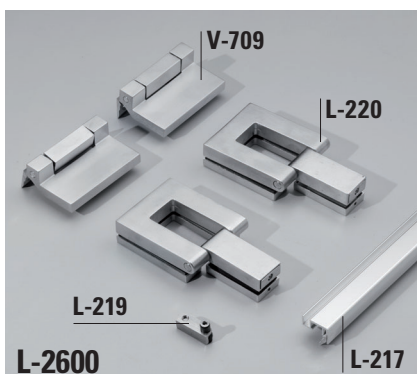

xme235c

L-220

- Cerniera a scatto vetro/vetro, senza viti a vista
- Glass to glass clicking hinge, with not visible screws
- Türband Glas-Glas ohne sichtbaren Schrauben CP - NS - CR

€▶A.582

xfb-076

V-709

- Cerniera verticale Libra con aletta fissaggio
- Side Hinge Libra with fixing plate
- Band Libra mit Anschraubplatte CP - NS - CR

€▶A.581

xla217

L-219

L-217

L-217

- Binario
- Track profile
- Laufschiene

€▶A.580

Cod.	Fin./Fin./Oberf.
L-217-1000 mm	AN
L-217-MIS*	AN

* disponibilità taglio a misura mm 1000→1200
* cut to size mm 1000→1200
* nach Mass geschnitten mm 1000→1200

€▶A.583

L-219

- Guida superiore (da incollare al vetro)
- Top guide (to be glued on glass)
- Führung oben (auf das Glas kleben) IX