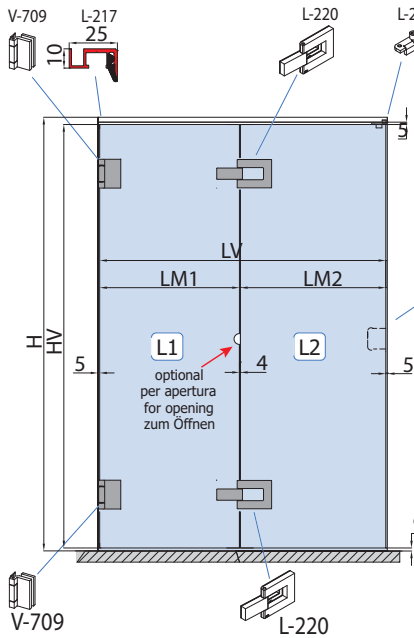

SOFFIETTINO

L-2600

L-2600 SET 1

€▶A.479

- Sistema per porta a soffietto 2 ante in vetro
- Sliding folding system for 2 glass panels
- Raumspartür für Ganzglastüren

Da incollare al vetro
To be glued on glass
Auf das Glas kleben

Alternative glass preparation
Alternativ Glasbearbeitung

Senza guida a pavimento
Without floor guide
Ohne Bodenführung

V-504
OPTIONAL

$$\begin{aligned} LV_{tot} &= LP - 14 \\ LM1 &= (LV_{tot}/2) - 11 \\ LM2 &= (LV_{tot}/2) + 11 \end{aligned}$$

xme235c

L-220

- Cerniera a scatto vetro/vetro, senza viti a vista
- Glass to glass clicking hinge, with not visible screws
- Türband Glas-Glas ohne sichtbaren Schrauben CP - NS - CR

€▶A.582

xfb-076

V-709

- Cerniera verticale Libra con aletta fissaggio
- Side Hinge Libra with fixing plate
- Band Libra mit Anschraubplatte CP - NS - CR

* disponibilità taglio a misura mm 1000→1200
* cut to size mm 1000→1200
* nach Mass geschnitten mm 1000→1200

€▶A.583

L-219

- Guida superiore (da incollare al vetro)
- Top guide (to be glued on glass)
- Führung oben (auf das Glas kleben) IX