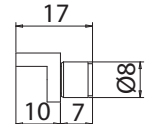

€▶A.581

xla217

L-219

L-217

L-217

- Binario
- Track profile
- Laufschiene

€▶A.580

Cod.	Fin./Fin./Oberf.
L-217-1000 mm	AN
L-217-MIS*	AN

* disponibilità taglio a misura mm 1000→1200
* cut to size mm 1000→1200
* nach Mass geschnitten mm 1000→1200

€▶A.583

L-219

- Guida superiore (da incollare al vetro)
- Top guide (to be glued on glass)
- Führung oben (auf das Glas kleben) IX