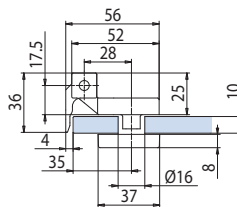

xme235c

L-220

- Cerniera a scatto vetro/vetro, senza viti a vista
- Glass to glass clicking hinge, with not visible screws
- Türband Glas-Glas ohne sichtbaren Schrauben CP - NS - CR

€▶A.582

xfb-076

V-709

- Cerniera verticale Libra con aletta fissaggio
- Side Hinge Libra with fixing plate
- Band Libra mit Anschraubplatte CP - NS - CR

€▶A.581

xla217

L-219

L-217

L-217

- Binario
- Track profile
- Laufschiene

€▶A.580

Cod.	Fin./Fin./Oberf.
L-217-1000 mm	AN
L-217-MIS*	AN

* disponibilità taglio a misura mm 1000→1200
* cut to size mm 1000→1200
* nach Mass geschnitten mm 1000→1200

€▶A.583

L-219

- Guida superiore (da incollare al vetro)
- Top guide (to be glued on glass)
- Führung oben (auf das Glas kleben) IX