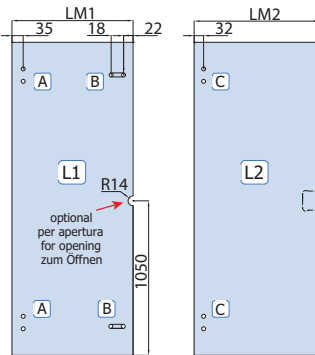

Alternative glass preparation
Alternativ Glasbearbeitung

Senza guida a pavimento
Without floor guide
Ohne Bodenführung

V-504
OPTIONAL

$$\begin{aligned} LV_{tot} &= LP - 14 \\ LM1 &= (LV_{tot}/2) - 11 \\ LM2 &= (LV_{tot}/2) + 11 \end{aligned}$$

* disponibilità taglio a misura mm 1000→1200
* cut to size mm 1000→1200
* nach Mass geschnitten mm 1000→1200

€▶A.583

L-219

- Guida superiore (da incollare al vetro)
- Top guide (to be glued on glass)
- Führung oben (auf das Glas kleben) IX