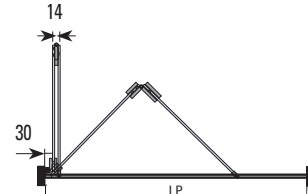

SOFFIETTINO

L-2600

L-2600 SET 1

€▶A.479

- Sistema per porta a soffietto 2 ante in vetro
- Sliding folding system for 2 glass panels
- Raumspartür für Ganzglastüren

Da incollare al vetro
To be glued on glass
Auf das Glas kleben

Alternative glass preparation
Alternativ Glasbearbeitung

Senza guida a pavimento
Without floor guide
Ohne Bodenführung

V-504
OPTIONAL

$$\begin{aligned} LV_{tot} &= LP - 14 \\ LM1 &= (LV_{tot}/2) - 11 \\ LM2 &= (LV_{tot}/2) + 11 \end{aligned}$$

xme235c

L-220

- Cerniera a scatto vetro/vetro, senza viti a vista
- Glass to glass clicking hinge, with not visible screws
- Türband Glas-Glas ohne sichtbaren Schrauben CP - NS - CR

€▶A.582

xfb-076

V-709

- Cerniera verticale Libra con aletta fissaggio
- Side Hinge Libra with fixing plate
- Band Libra mit Anschraubplatte CP - NS - CR

* disponibilità taglio a misura mm 1000→1200
* cut to size mm 1000→1200
* nach Mass geschnitten mm 1000→1200

€▶A.583

L-219

- Guida superiore (da incollare al vetro)
- Top guide (to be glued on glass)
- Führung oben (auf das Glas kleben) IX